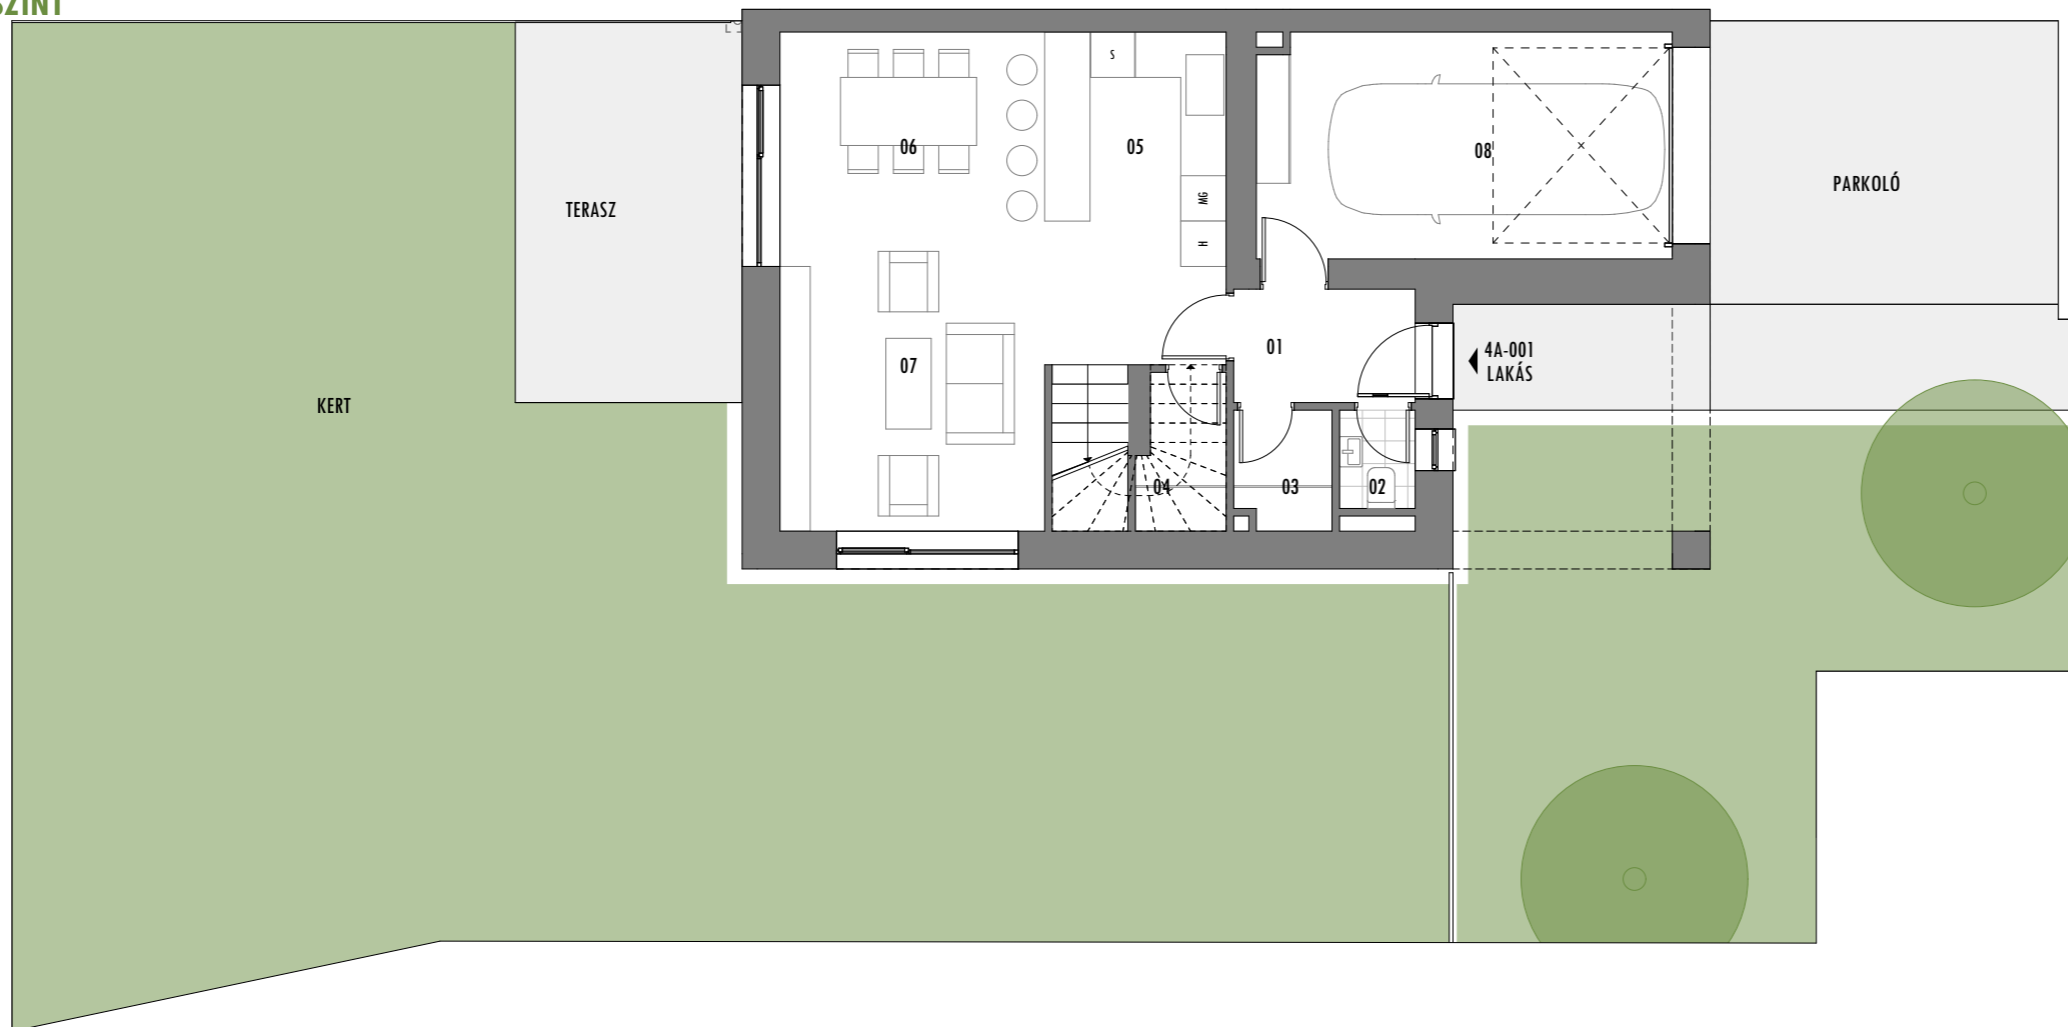

FÖLDSZINT

EMELET

4A-001 LAKÁS - 4 SZOBÁS

01	ELŐSZOBA	4,03
02	WC	1,30
03	GARDRÓB	1,99
04	KAMRA	1,10
05	KONYHA	6,00
06	ÉTKEZŐ	8,75
07	NAPPALI	18,99
08	GARÁZS	17,25

Földszint összesen: **59,41 m²**

09	LÉPCSŐ	4,70
10	KÖZLEKEDŐ	5,52
11	HÁLÓ 01	11,99
12	HÁLÓ 02	10,94
13	HÁLÓ 03	14,28
14	FÜRDŐ	8,00
15	GARDROBE	4,44
16	ZUHANYZÓ	3,15

Emelet összesen: **63,02 m²**

Lakás összesen: **122,43 m²**

TERASZ	15,15 m ²
KERT	152,88 m ²
PARKOLÓ	18,00 m ²

A megadott adatok tájékoztató jellegűek és nem képezik az adásvételi szerződés mellékletét. A bútorok és berendezési tárgyak csak illusztrációk. A helyiségek méretei a tartó- és válaszfalak, pillérek és épületgépezeti aknák területét és körítő falaik vakolat nélküli területeit nem tartalmazzák. A kivitelezés során kismértékű méretváltozás lehetséges. A látványterveken nem a standard kialakítás szerinti kiépítettség szerepel.