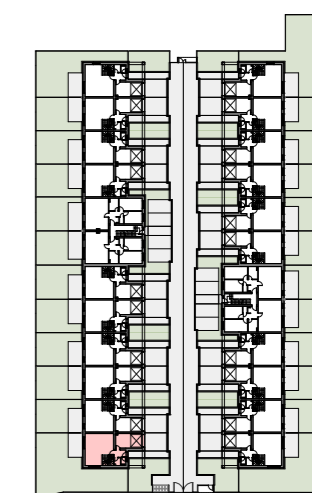

FÖLDSZINT

EMELET

4A-001 LAKÁS - 4 SZOBÁS

01	ELŐSZOBA	4,03
02	WC	1,30
03	GARDRÓB	1,99
04	KAMRA	1,10
05	KONYHA	6,00
06	ÉTKEZŐ	8,75
07	NAPPALI	18,99
08	GARÁZS	17,25

Földszint összesen: **59,41 m²**

09	LÉPCSŐ	4,70
10	KÖZLEKEDŐ	5,52
11	HÁLÓ 01	11,99
12	HÁLÓ 02	10,94
13	HÁLÓ 03	14,28
14	FÜRDŐ	8,00
15	GARDROBE	4,44
16	ZUHANYZÓ	3,15

Emelet összesen: **63,02 m²**

Lakás összesen: **122,43 m²**

TERASZ	15,15 m ²
KERT	152,88 m ²
PARKOLÓ	18,00 m ²

A megadott adatok tájékoztató jellegűek és nem képezik az adásvételi szerződés mellékletét. A bútorok és berendezési tárgyak csak illusztrációk. A helyiségek méretei a tartó- és válaszfalak, pillérek és épületgépezeti aknák területét és körítő falaik vakolat nélküli területeit nem tartalmazzák. A kivitelezés során kismértékű méretváltozás lehetséges. A látványterveken nem a standard kialakítás szerinti kiépítettség szerepel.