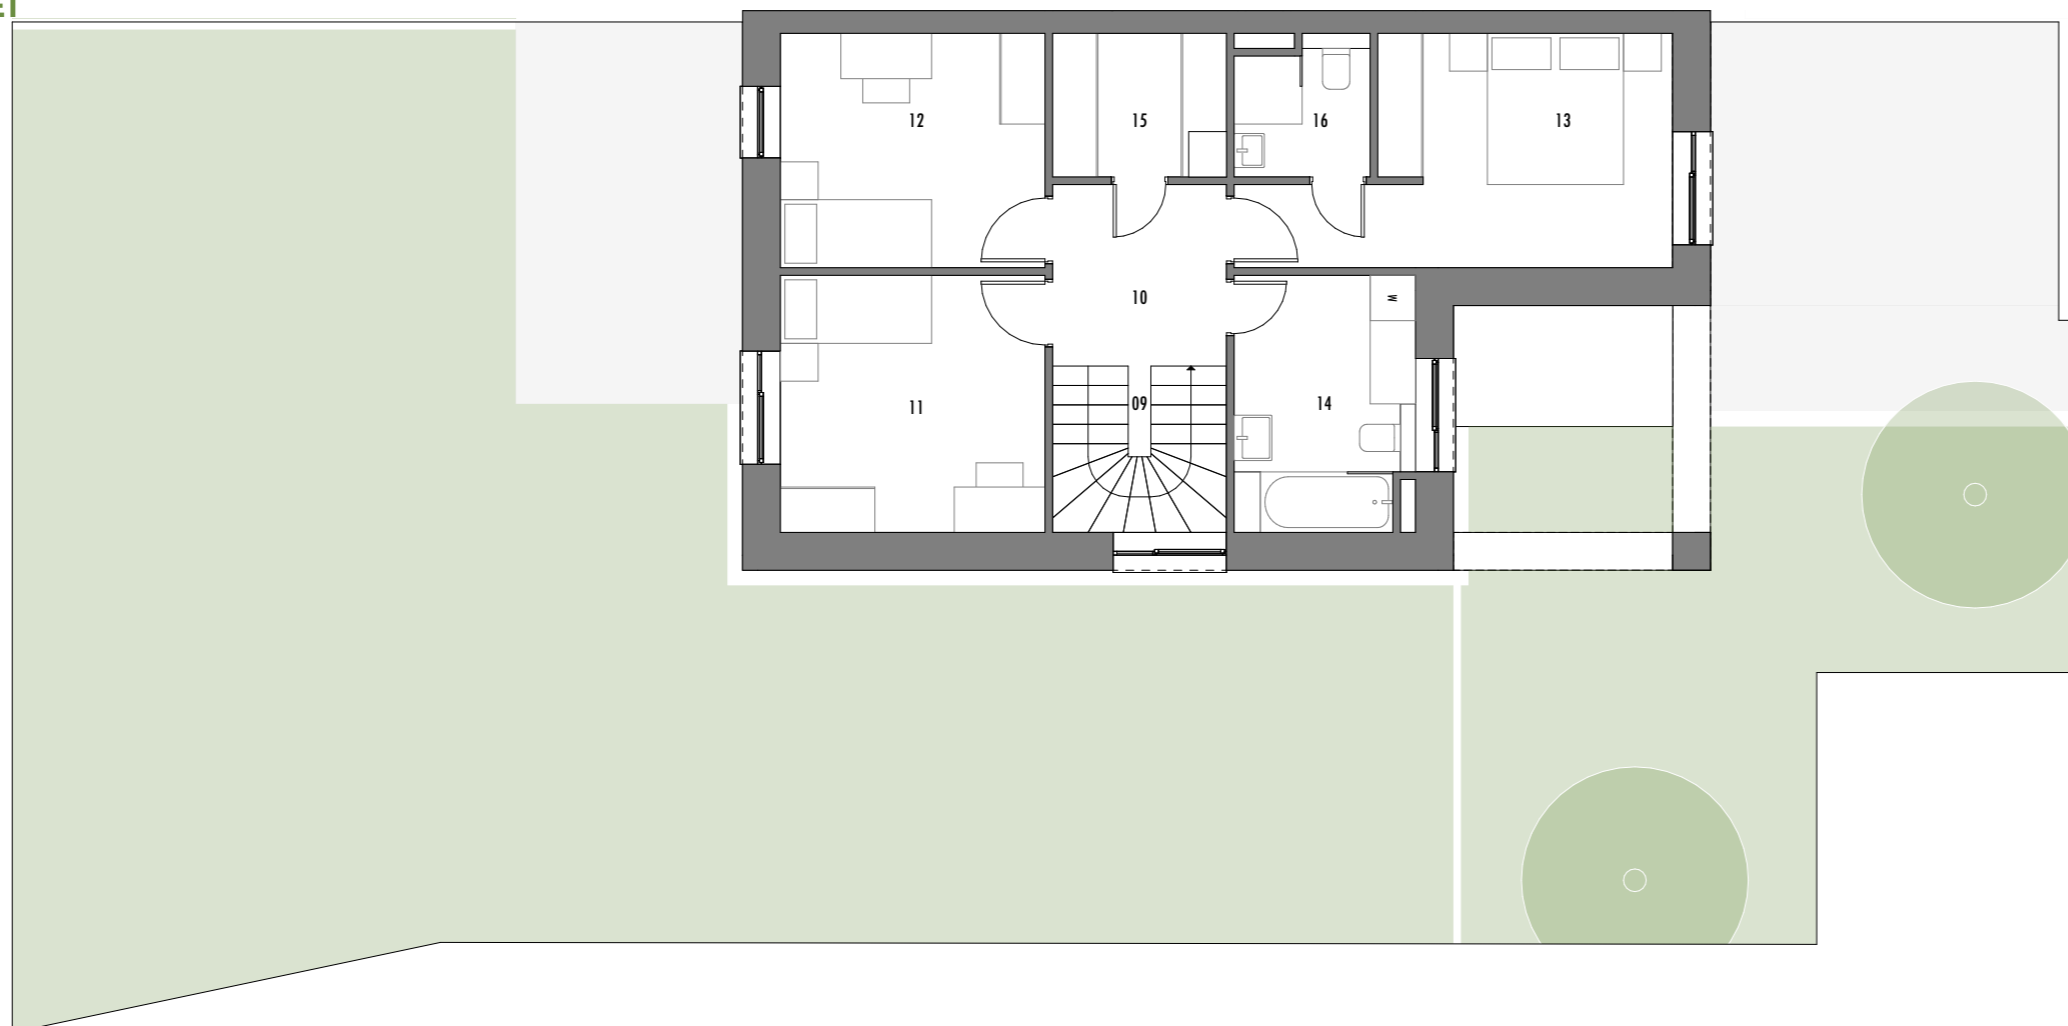

FÖLDSZINT

EMELET

4A-001 LAKÁS - 4 SZOBÁS

01	ELŐSZOBA	4,03
02	WC	1,30
03	GARDRÓB	1,99
04	KAMRA	1,10
05	KONYHA	6,00
06	ÉTKEZŐ	8,75
07	NAPPALI	18,99
08	GARÁZS	17,25

Földszint összesen: **59,41 m²**

09	LÉPCSŐ	4,70
10	KÖZLEKEDŐ	5,52
11	HÁLÓ 01	11,99
12	HÁLÓ 02	10,94
13	HÁLÓ 03	14,28
14	FÜRDŐ	8,00
15	GARDROBE	4,44
16	ZUHANYZÓ	3,15

Emelet összesen: **63,02 m²**

Lakás összesen: **122,43 m²**

TERASZ	15,15 m ²
KERT	152,88 m ²
PARKOLÓ	18,00 m ²

A megadott adatok tájékoztató jellegűek és nem képezik az adásvételi szerződés mellékletét. A bútorok és berendezési tárgyak csak illusztrációk. A helyiségek méretei a tartó- és válaszfalak, pillérek és épületgépezeti aknák területét és körítő falaik vakolat nélküli területeit nem tartalmazzák. A kivitelezés során kismértékű méretváltozás lehetséges. A látványterveken nem a standard kialakítás szerinti kiépítettség szerepel.