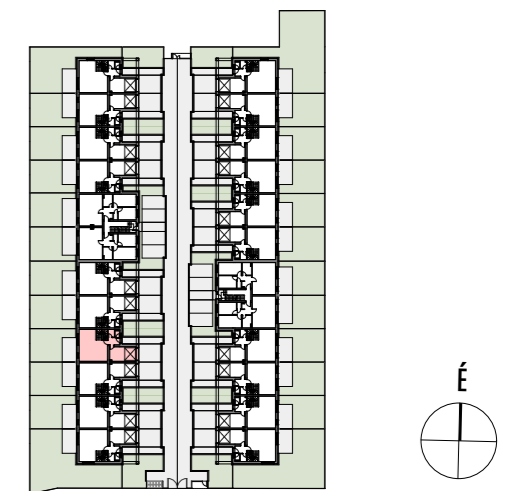

FÖLDSZINT

EMELET

4A-004 LAKÁS - 5 SZOBÁS

01	ELŐSZOBA	4,03
02	WC	1,30
03	GARDRÓB	2,08
04	KAMRA	1,10
05	KONYHA	6,00
06	ÉTKEZŐ	8,75
07	NAPPALI	18,99
08	GARÁZS	17,25
Földszint összesen:		59,50 m²
09	LÉPCSŐ	4,70
10	KÖZLEKEDŐ	8,27
11	HÁLÓ 01	11,99
12	HÁLÓ 02	10,94
13	HÁLÓ 03	10,32
14	HÁLÓ 04	8,16
15	FÜRDŐ	5,69
16	MOSÓKONYHA	3,21
Emelet összesen:		63,28 m²
Lakás összesen:		122,78 m²
	TERASZ	15,15 m ²
	KERT	52,16 m ²
	PARKOLÓ	18,00 m ²

A megadott adatok tájékoztató jellegűek és nem képezik az adásvételi szerződés mellékletét. A bútorok és berendezési tárgyak csak illusztrációk. A helyiségek méretei a tartó- és válaszfalak, pillérek és épületépészeti aknák területét és körítő falaik vakolat nélküli területeit nem tartalmazzák. A kivitelezés során kismértékű méretváltozás lehetséges. A látványterveken nem a standard kialakítás szerinti kiépítettség szerepel.