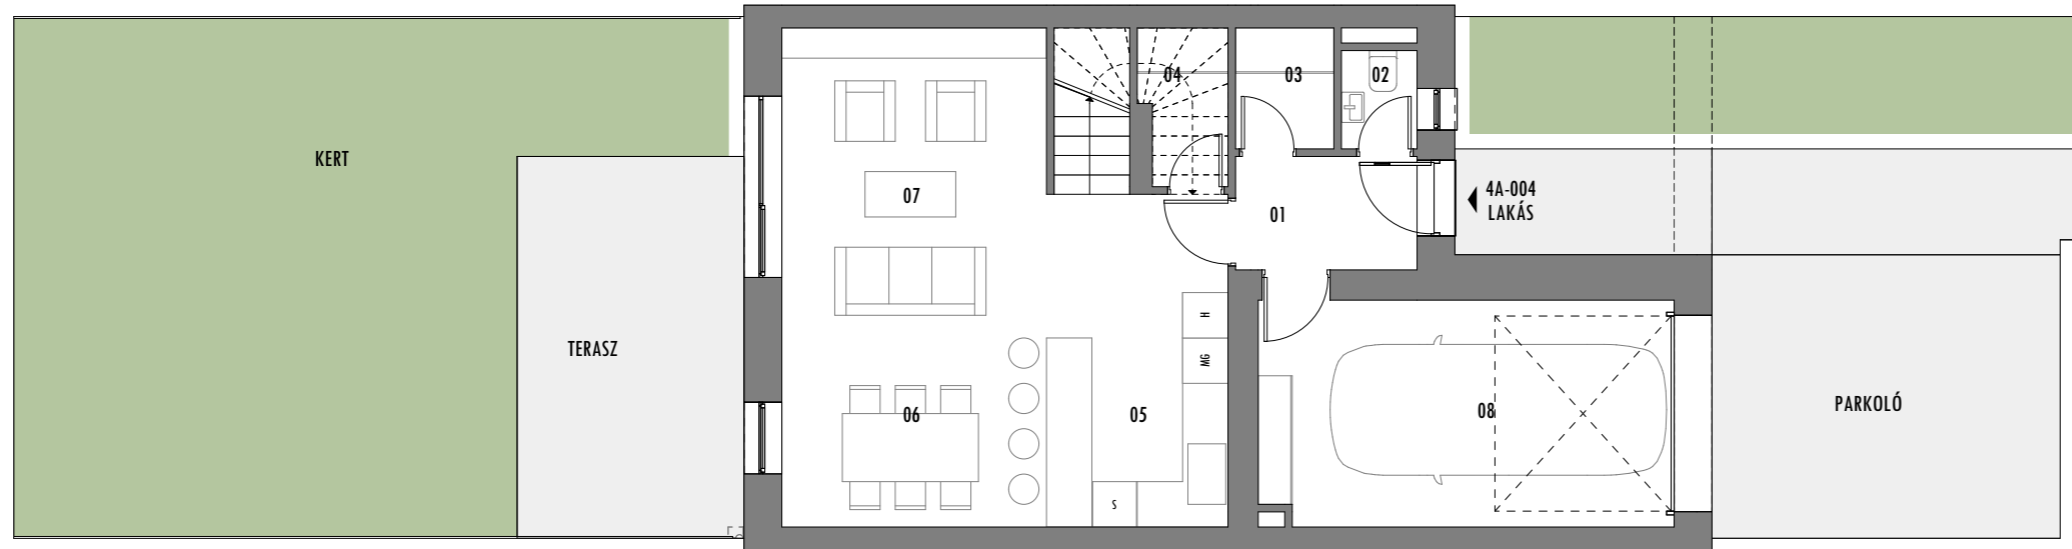

FÖLDSZINT

EMELET

4A-004 LAKÁS - 5 SZOBÁS

01	ELŐSZOBA	4,03
02	WC	1,30
03	GARDRÓB	2,08
04	KAMRA	1,10
05	KONYHA	6,00
06	ÉTKEZŐ	8,75
07	NAPPALI	18,99
08	GARÁZS	17,25
Földszint összesen:		59,50 m²
09	LÉPCSŐ	4,70
10	KÖZLEKEDŐ	8,27
11	HÁLÓ 01	11,99
12	HÁLÓ 02	10,94
13	HÁLÓ 03	10,32
14	HÁLÓ 04	8,16
15	FÜRDŐ	5,69
16	MOSÓKONYHA	3,21
Emelet összesen:		63,28 m²
Lakás összesen:		122,78 m²
	TERASZ	15,15 m ²
	KERT	52,16 m ²
	PARKOLÓ	18,00 m ²

A megadott adatok tájékoztató jellegűek és nem képezik az adásvételi szerződés mellékletét. A bútorok és berendezési tárgyak csak illusztrációk. A helyiségek méretei a tartó- és válaszfalak, pillérek és épületépészeti aknák területét és körítő falaik vakolat nélküli területeit nem tartalmazzák. A kivitelezés során kismértékű méretváltozás lehetséges. A látványterveken nem a standard kialakítás szerinti kiépítettség szerepel.