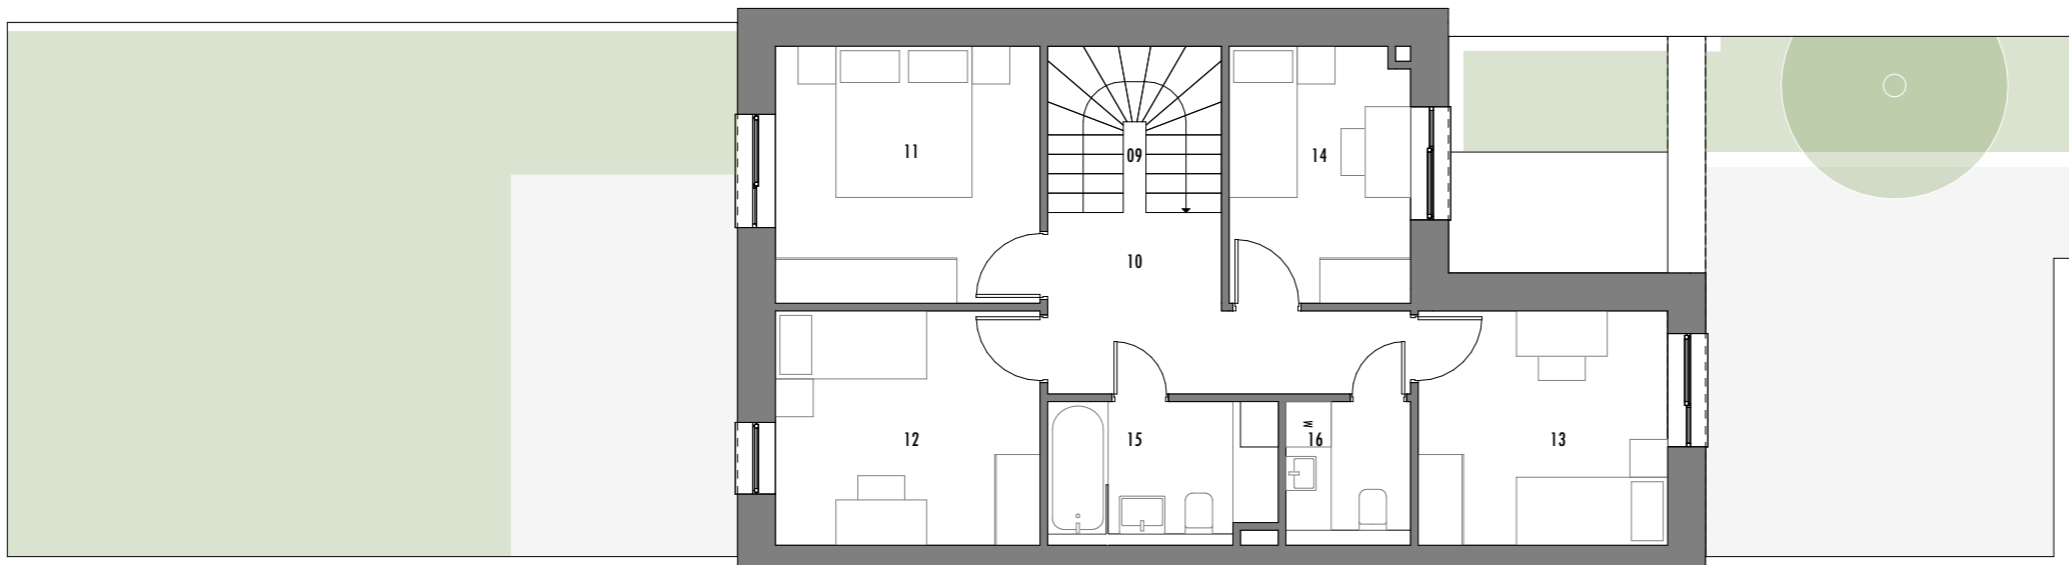

FÖLDSZINT

EMELET

4A-006 LAKÁS - 5 SZOBÁS

| | | |
|------------------------|------------|-----------------------------|
| 01 | ELŐSZOBA | 4,03 |
| 02 | WC | 1,30 |
| 03 | GARDRÓB | 2,08 |
| 04 | KAMRA | 1,10 |
| 05 | KONYHA | 6,00 |
| 06 | ÉTKEZŐ | 8,75 |
| 07 | NAPPALI | 18,99 |
| 08 | GARÁZS | 17,25 |
| Földszint összesen: | | 59,50 m² |
| 09 | LÉPCSŐ | 4,70 |
| 10 | KÖZLEKEDŐ | 8,27 |
| 11 | HÁLÓ 01 | 11,99 |
| 12 | HÁLÓ 02 | 10,94 |
| 13 | HÁLÓ 03 | 10,32 |
| 14 | HÁLÓ 04 | 8,16 |
| 15 | FÜRDŐ | 5,69 |
| 16 | MOSÓKONYHA | 3,21 |
| Emelet összesen: | | 63,28 m² |
| Lakás összesen: | | 122,78 m² |
| | TERASZ | 15,15 m ² |
| | KERT | 53,77 m ² |
| | PARKOLÓ | 18,00 m ² |