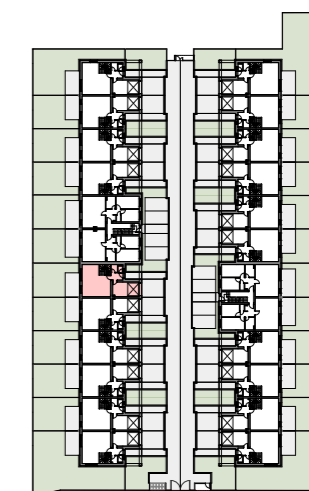

FÖLDSZINT

EMELET

4A-006 LAKÁS - 5 SZOBÁS

| | | |
|------------------------|------------|-----------------------------|
| 01 | ELŐSZOBA | 4,03 |
| 02 | WC | 1,30 |
| 03 | GARDRÓB | 2,08 |
| 04 | KAMRA | 1,10 |
| 05 | KONYHA | 6,00 |
| 06 | ÉTKEZŐ | 8,75 |
| 07 | NAPPALI | 18,99 |
| 08 | GARÁZS | 17,25 |
| Földszint összesen: | | 59,50 m² |
| 09 | LÉPCSŐ | 4,70 |
| 10 | KÖZLEKEDŐ | 8,27 |
| 11 | HÁLÓ 01 | 11,99 |
| 12 | HÁLÓ 02 | 10,94 |
| 13 | HÁLÓ 03 | 10,32 |
| 14 | HÁLÓ 04 | 8,16 |
| 15 | FÜRDŐ | 5,69 |
| 16 | MOSÓKONYHA | 3,21 |
| Emelet összesen: | | 63,28 m² |
| Lakás összesen: | | 122,78 m² |
| | TERASZ | 15,15 m ² |
| | KERT | 53,77 m ² |
| | PARKOLÓ | 18,00 m ² |

A megadott adatok tájékoztató jellegűek és nem képezik az adásvételi szerződés mellékletét. A bútorok és berendezési tárgyak csak illusztrációk. A helyiségek méretei a tartó- és válaszfalak, pillérek és épületgépeszeti aknák területét és körítő falaik vakolat nélküli területeit nem tartalmazzák. A kivitelezés során kismértékű méretváltozás lehetséges. A látványterveken nem a standard kialakítás szerinti kiépítettség szerepel.