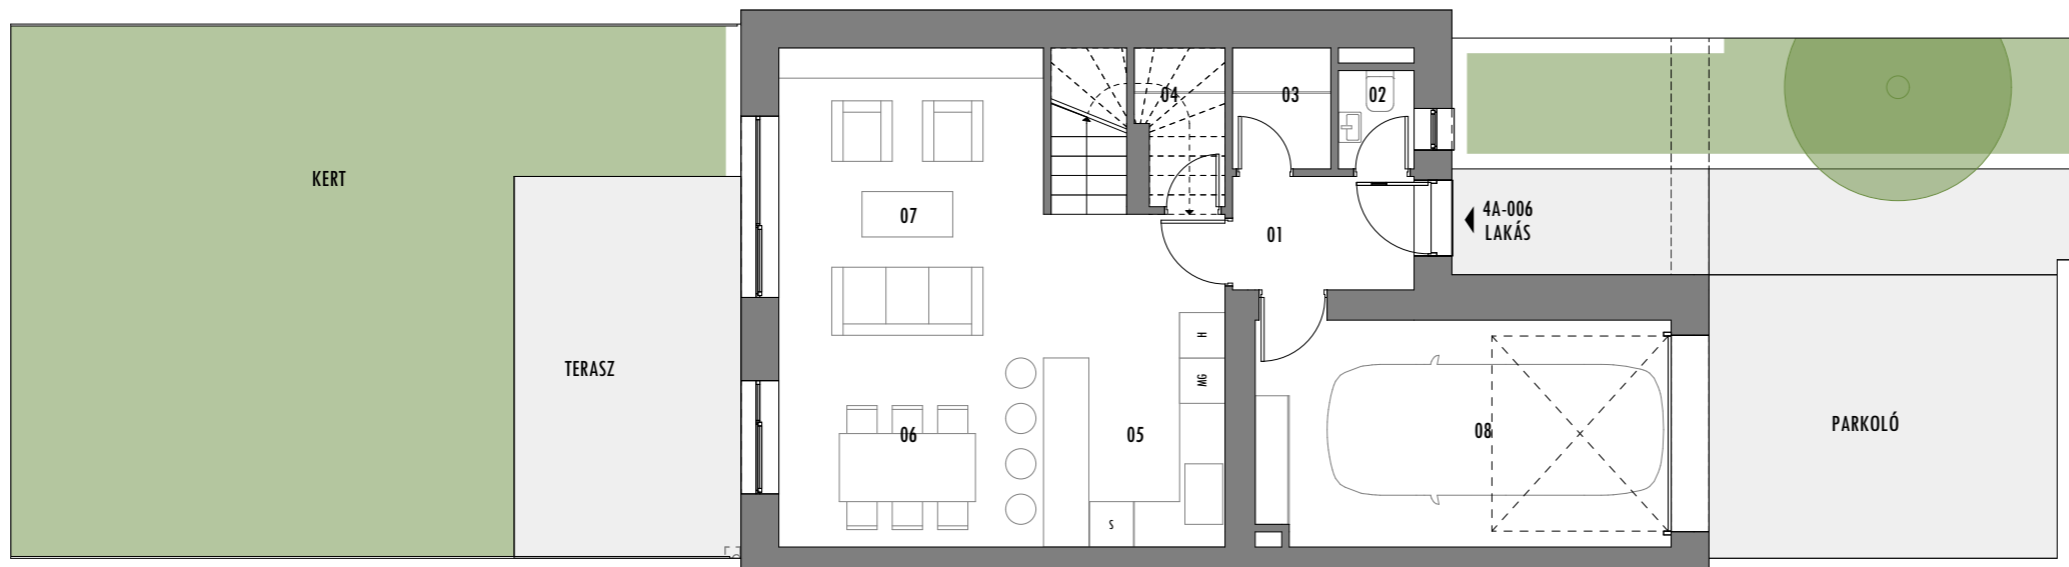

FÖLDSZINT

EMELET

4A-006 LAKÁS - 5 SZOBÁS

| | | |
|------------------------|------------|-----------------------------|
| 01 | ELŐSZOBA | 4,03 |
| 02 | WC | 1,30 |
| 03 | GARDRÓB | 2,08 |
| 04 | KAMRA | 1,10 |
| 05 | KONYHA | 6,00 |
| 06 | ÉTKEZŐ | 8,75 |
| 07 | NAPPALI | 18,99 |
| 08 | GARÁZS | 17,25 |
| Földszint összesen: | | 59,50 m² |
| 09 | LÉPCSŐ | 4,70 |
| 10 | KÖZLEKEDŐ | 8,27 |
| 11 | HÁLÓ 01 | 11,99 |
| 12 | HÁLÓ 02 | 10,94 |
| 13 | HÁLÓ 03 | 10,32 |
| 14 | HÁLÓ 04 | 8,16 |
| 15 | FÜRDŐ | 5,69 |
| 16 | MOSÓKONYHA | 3,21 |
| Emelet összesen: | | 63,28 m² |
| Lakás összesen: | | 122,78 m² |
| | TERASZ | 15,15 m ² |
| | KERT | 53,77 m ² |
| | PARKOLÓ | 18,00 m ² |

A megadott adatok tájékoztató jellegűek és nem képezik az adásvételi szerződés mellékletét. A bútorok és berendezési tárgyak csak illusztrációk. A helyiségek méretei a tartó- és válaszfalak, pillérek és épületgépeszeti aknák területét és körítő falaik vakolat nélküli területeit nem tartalmazzák. A kivitelezés során kismértékű méretváltozás lehetséges. A látványterveken nem a standard kialakítás szerinti kiépítettség szerepel.