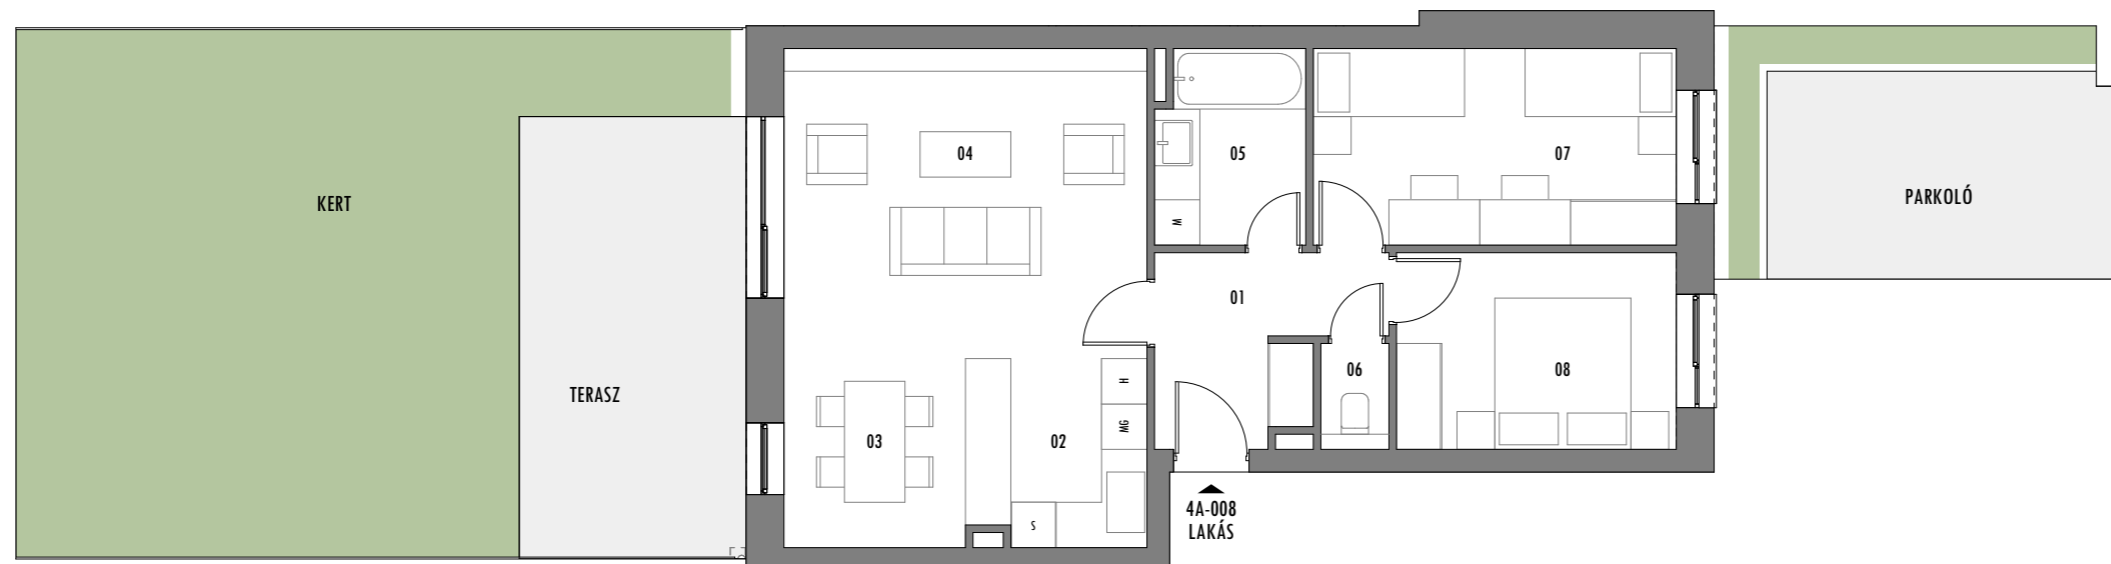

4A-008 LAKÁS - 3 SZOBÁS

01	ELŐSZOBA	6,30
02	KONYHA	5,82
03	ÉTKEZŐ	6,00
04	NAPPALI	19,77
05	FÜRDŐ	5,08
06	WC	1,34
07	HÁLÓ 01	12,57
08	HÁLÓ 02	9,71
Lakás összesen:		66,59 m²
	TERASZ	17,55 m ²
	KERT	51,23 m ²
	PARKOLÓ	13,75 m ²

A megadott adatok tájékoztató jellegűek és nem képezik az adásvételi szerződés mellékletét. A bútorok és berendezési tárgyak csak illusztrációk. A helyiségek méretei a tartó- és válaszfalak, pillérek és épületépészeti aknák területét és körülő falaik vakolat nélküli területeit nem tartalmazzák. A kivitelezés során kismértékű méretváltozás lehetséges. A látványterveken nem a standard kialakítás szerinti kiépítettség szerepel.