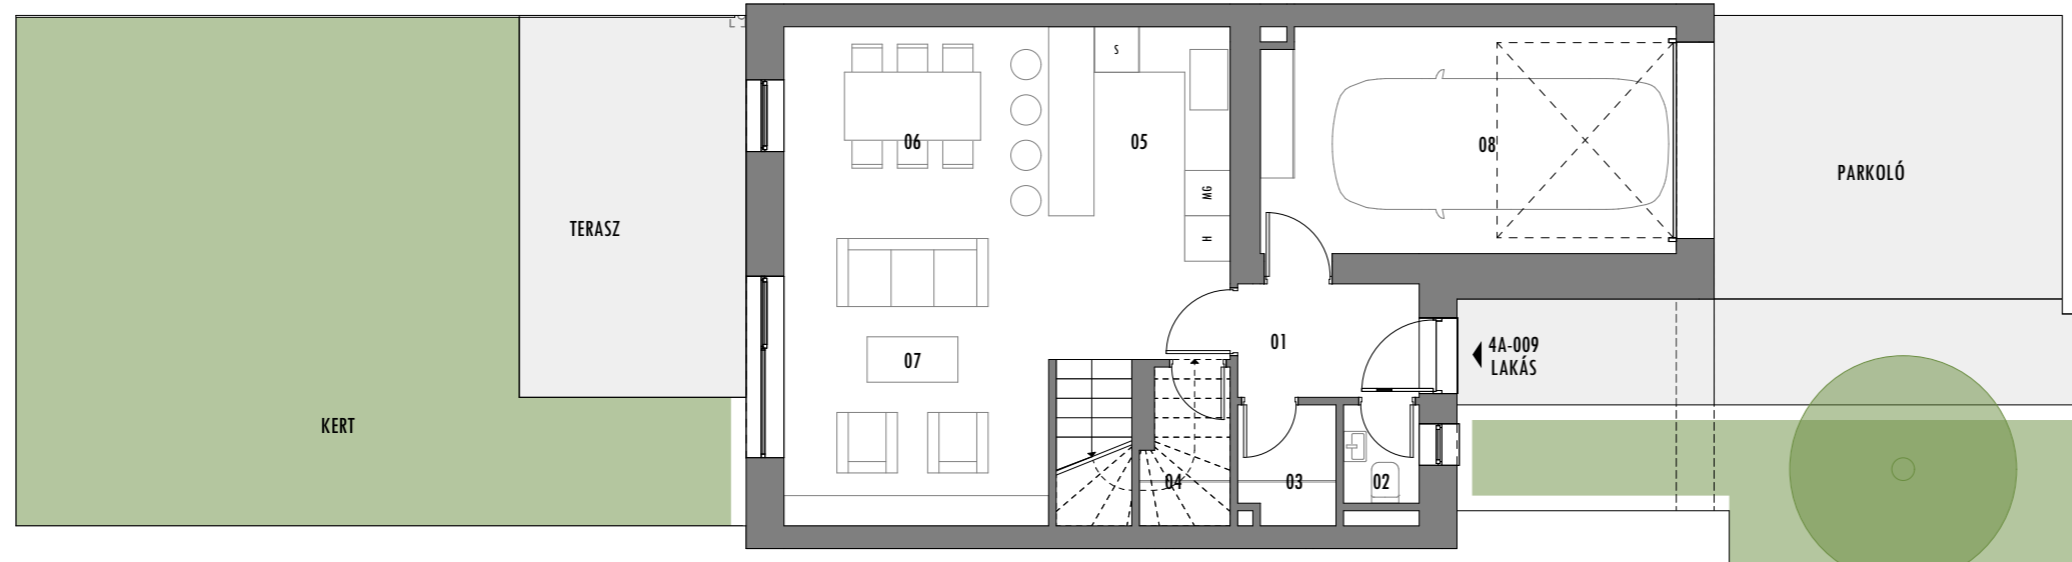

FÖLDSZINT

EMELET

4A-009 LAKÁS - 4 SZOBÁS

01	ELŐSZOBA	4,03
02	WC	1,30
03	GARDRÓB	1,99
04	KAMRA	1,10
05	KONYHA	6,00
06	ÉTKEZŐ	8,75
07	NAPPALI	18,99
08	GARÁZS	17,25
Földszint összesen:		<b>59,41 m<sup>2</sup></b>
09	LÉPCSŐ	4,70
10	KÖZLEKEDŐ	5,52
11	HÁLÓ 01	11,99
12	HÁLÓ 02	10,94
13	HÁLÓ 03	14,28
14	FÜRDŐ	8,00
15	GARDROBE	4,44
16	ZUHANYZÓ	3,15
Emelet összesen:		<b>63,02 m<sup>2</sup></b>
<b>Lakás összesen:</b>		<b>122,43 m<sup>2</sup></b>
	TERASZ	15,15 m <sup>2</sup>
	KERT	50,70 m <sup>2</sup>
	PARKOLÓ	18,00 m <sup>2</sup>

A megadott adatok tájékoztató jellegűek és nem képezik az adásvételi szerződés mellékletét. A bútorok és berendezési tárgyak csak illusztrációk. A helyiségek méretei a tartó- és válaszfalak, pillérek és épületépészeti aknák területét és körítő falaik vakolat nélküli területeit nem tartalmazzák. A kivitelezés során kismértékű méretváltozás lehetséges. A látványterveken nem a standard kialakítás szerinti kiépítettség szerepel.