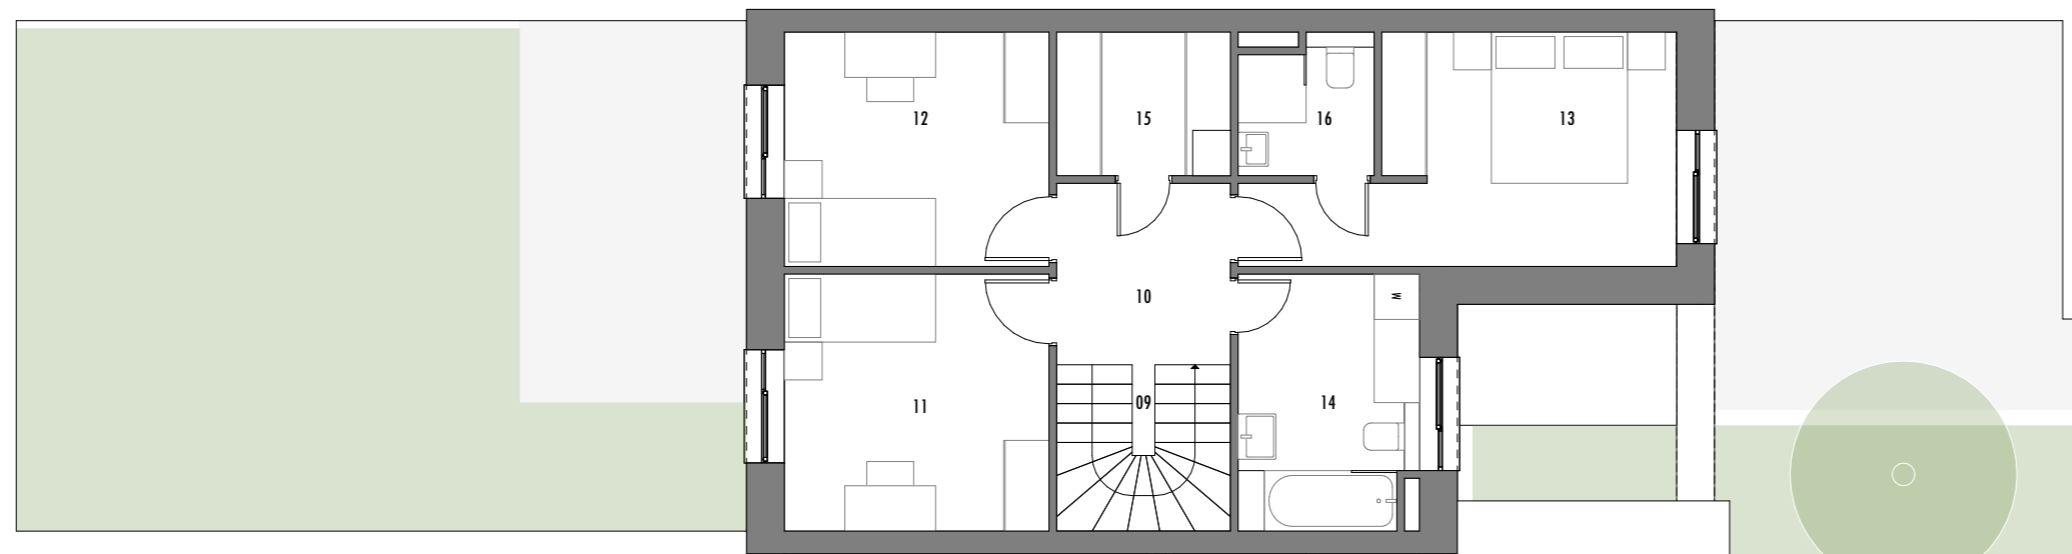

FÖLDSZINT

EMELET

4A-009 LAKÁS - 4 SZOBÁS

01	ELŐSZOBA	4,03
02	WC	1,30
03	GARDRÓB	1,99
04	KAMRA	1,10
05	KONYHA	6,00
06	ÉTKEZŐ	8,75
07	NAPPALI	18,99
08	GARÁZS	17,25
Földszint összesen:		<b>59,41 m<sup>2</sup></b>
09	LÉPCSŐ	4,70
10	KÖZLEKEDŐ	5,52
11	HÁLÓ 01	11,99
12	HÁLÓ 02	10,94
13	HÁLÓ 03	14,28
14	FÜRDŐ	8,00
15	GARDROBE	4,44
16	ZUHANYZÓ	3,15
Emelet összesen:		<b>63,02 m<sup>2</sup></b>
<b>Lakás összesen:</b>		<b>122,43 m<sup>2</sup></b>
	TERASZ	15,15 m <sup>2</sup>
	KERT	50,70 m <sup>2</sup>
	PARKOLÓ	18,00 m <sup>2</sup>