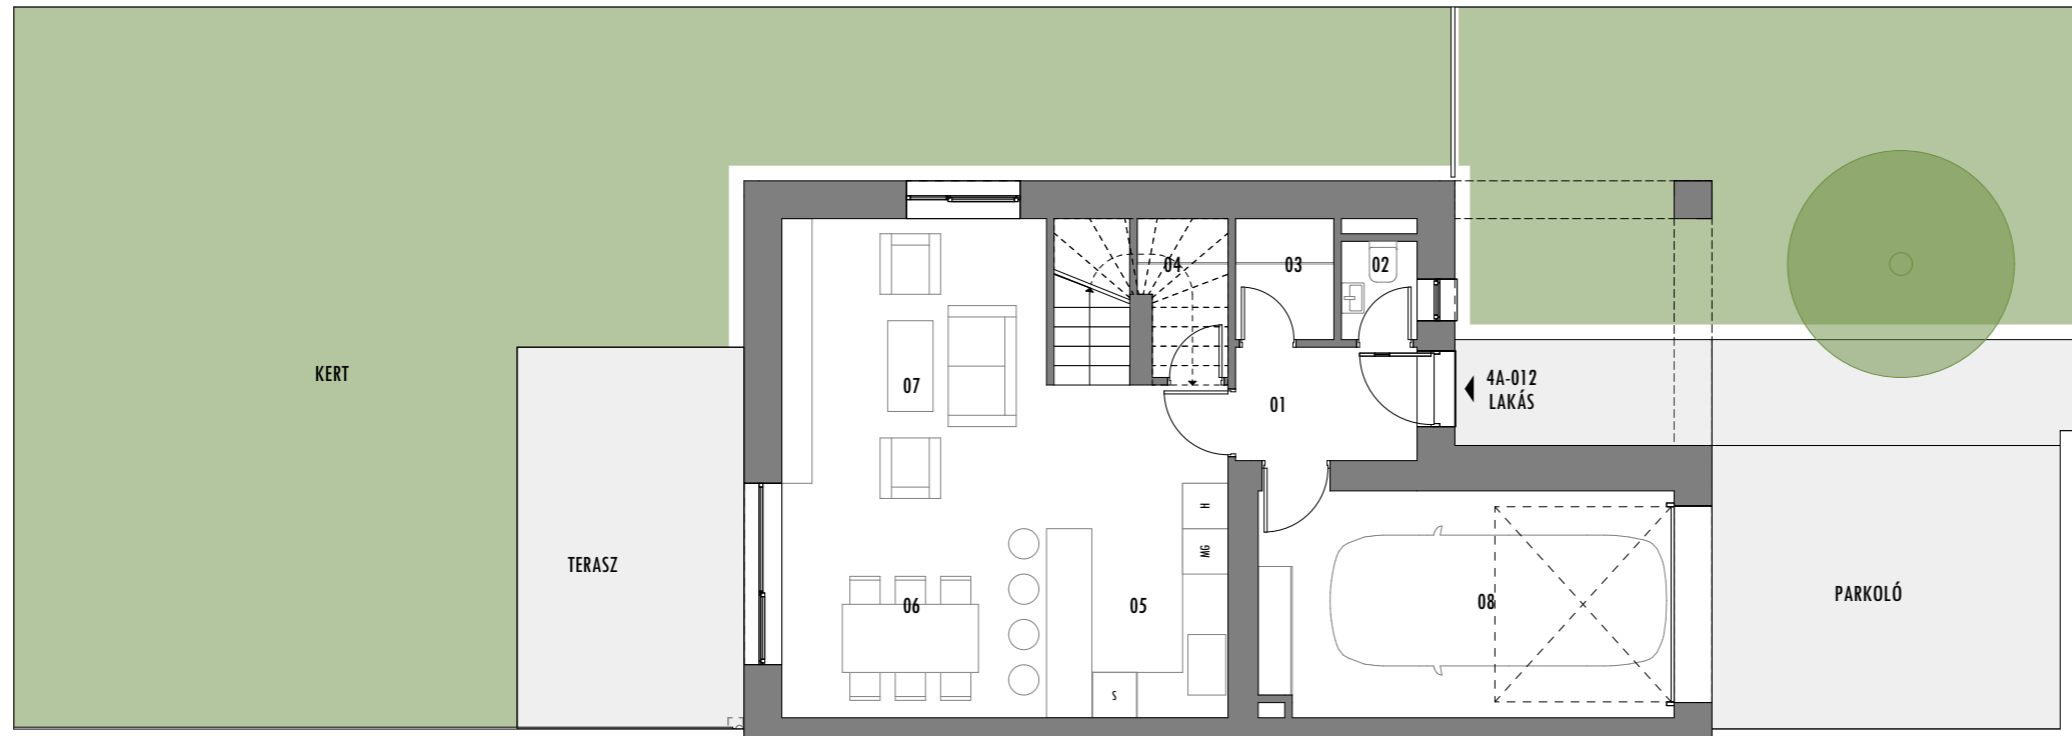

FÖLDSZINT

EMELET

4A-012 LAKÁS - 5 SZOBÁS

01	ELŐSZOBA	4,03
02	WC	1,30
03	GARDRÓB	2,08
04	KAMRA	1,10
05	KONYHA	6,00
06	ÉTKEZŐ	8,75
07	NAPPALI	18,99
08	GARÁZS	17,25
Földszint összesen:		59,50 m²
09	LÉPCSŐ	4,70
10	KÖZLEKEDŐ	8,27
11	HÁLÓ 01	11,99
12	HÁLÓ 02	10,94
13	HÁLÓ 03	10,32
14	HÁLÓ 04	8,16
15	FÜRDŐ	5,69
16	MOSÓKONYHA	3,21
Emelet összesen:		63,28 m²
Lakás összesen:		122,78 m²
	TERASZ	15,15 m ²
	KERT	100,85 m ²
	PARKOLÓ	18,00 m ²

A megadott adatok tájékoztató jellegűek és nem képezik az adásvételi szerződés mellékletét. A bútorok és berendezési tárgyak csak illusztrációk. A helyiségek méretei a tartó- és válaszfalak, pillérek és épületgépeszeti aknák területét és körítő falaik vakolat nélküli területeit nem tartalmazzák. A kivitelezés során kismértékű méretváltozás lehetséges. A látványterveken nem a standard kialakítás szerinti kiépítettség szerepel.