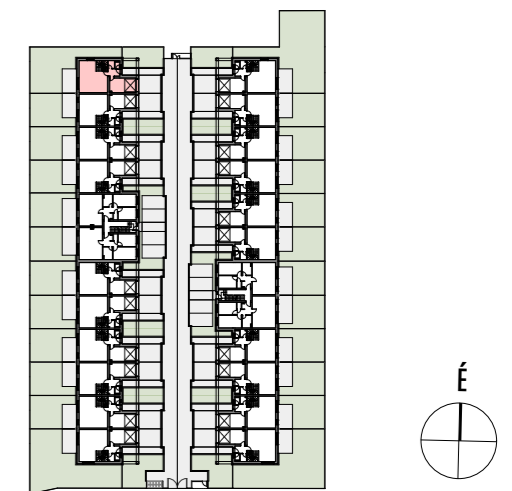

FÖLDSZINT

EMELET

4A-012 LAKÁS - 5 SZOBÁS

01	ELŐSZOBA	4,03
02	WC	1,30
03	GARDRÓB	2,08
04	KAMRA	1,10
05	KONYHA	6,00
06	ÉTKEZŐ	8,75
07	NAPPALI	18,99
08	GARÁZS	17,25
Földszint összesen:		59,50 m²
09	LÉPCSŐ	4,70
10	KÖZLEKEDŐ	8,27
11	HÁLÓ 01	11,99
12	HÁLÓ 02	10,94
13	HÁLÓ 03	10,32
14	HÁLÓ 04	8,16
15	FÜRDŐ	5,69
16	MOSÓKONYHA	3,21
Emelet összesen:		63,28 m²
Lakás összesen:		122,78 m²
	TERASZ	15,15 m ²
	KERT	100,85 m ²
	PARKOLÓ	18,00 m ²

A megadott adatok tájékoztató jellegűek és nem képezik az adásvételi szerződés mellékletét. A bútorok és berendezési tárgyak csak illusztrációk. A helyiségek méretei a tartó- és válaszfalak, pillérek és épületgépeszeti aknák területét és körítő falaik vakolat nélküli területeit nem tartalmazzák. A kivitelezés során kismértékű méretváltozás lehetséges. A látványterveken nem a standard kialakítás szerinti kiépítettség szerepel.