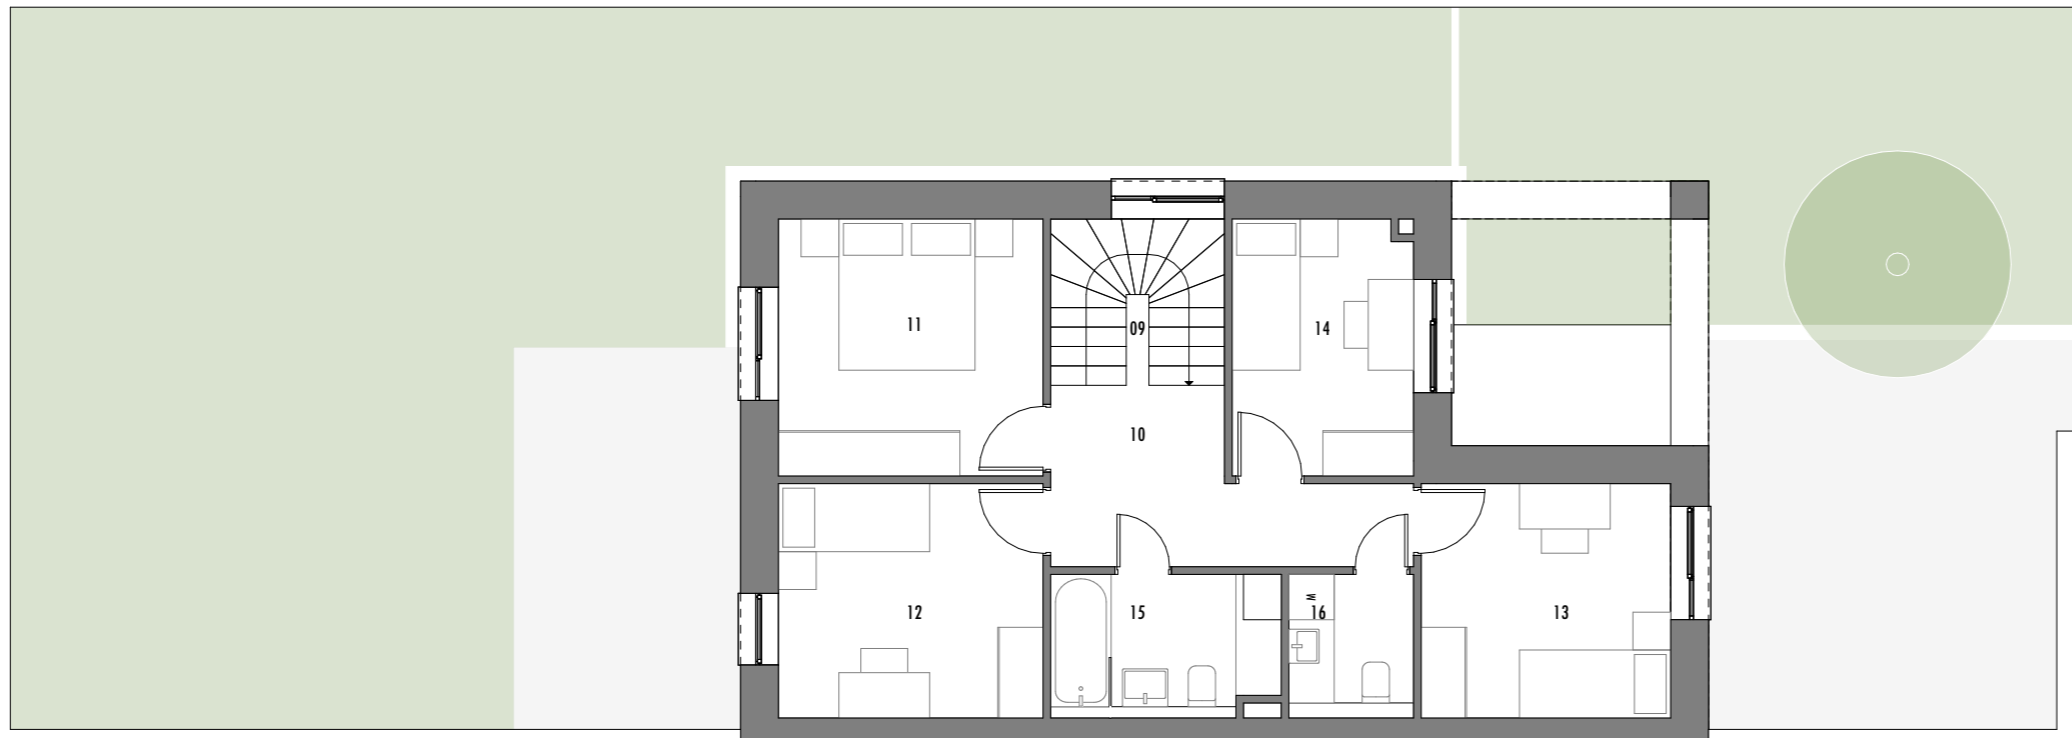

FÖLDSZINT

EMELET

4A-012 LAKÁS - 5 SZOBÁS

01	ELŐSZOBA	4,03
02	WC	1,30
03	GARDRÓB	2,08
04	KAMRA	1,10
05	KONYHA	6,00
06	ÉTKEZŐ	8,75
07	NAPPALI	18,99
08	GARÁZS	17,25
Földszint összesen:		59,50 m²
09	LÉPCSŐ	4,70
10	KÖZLEKEDŐ	8,27
11	HÁLÓ 01	11,99
12	HÁLÓ 02	10,94
13	HÁLÓ 03	10,32
14	HÁLÓ 04	8,16
15	FÜRDŐ	5,69
16	MOSÓKONYHA	3,21
Emelet összesen:		63,28 m²
Lakás összesen:		122,78 m²
	TERASZ	15,15 m ²
	KERT	100,85 m ²
	PARKOLÓ	18,00 m ²