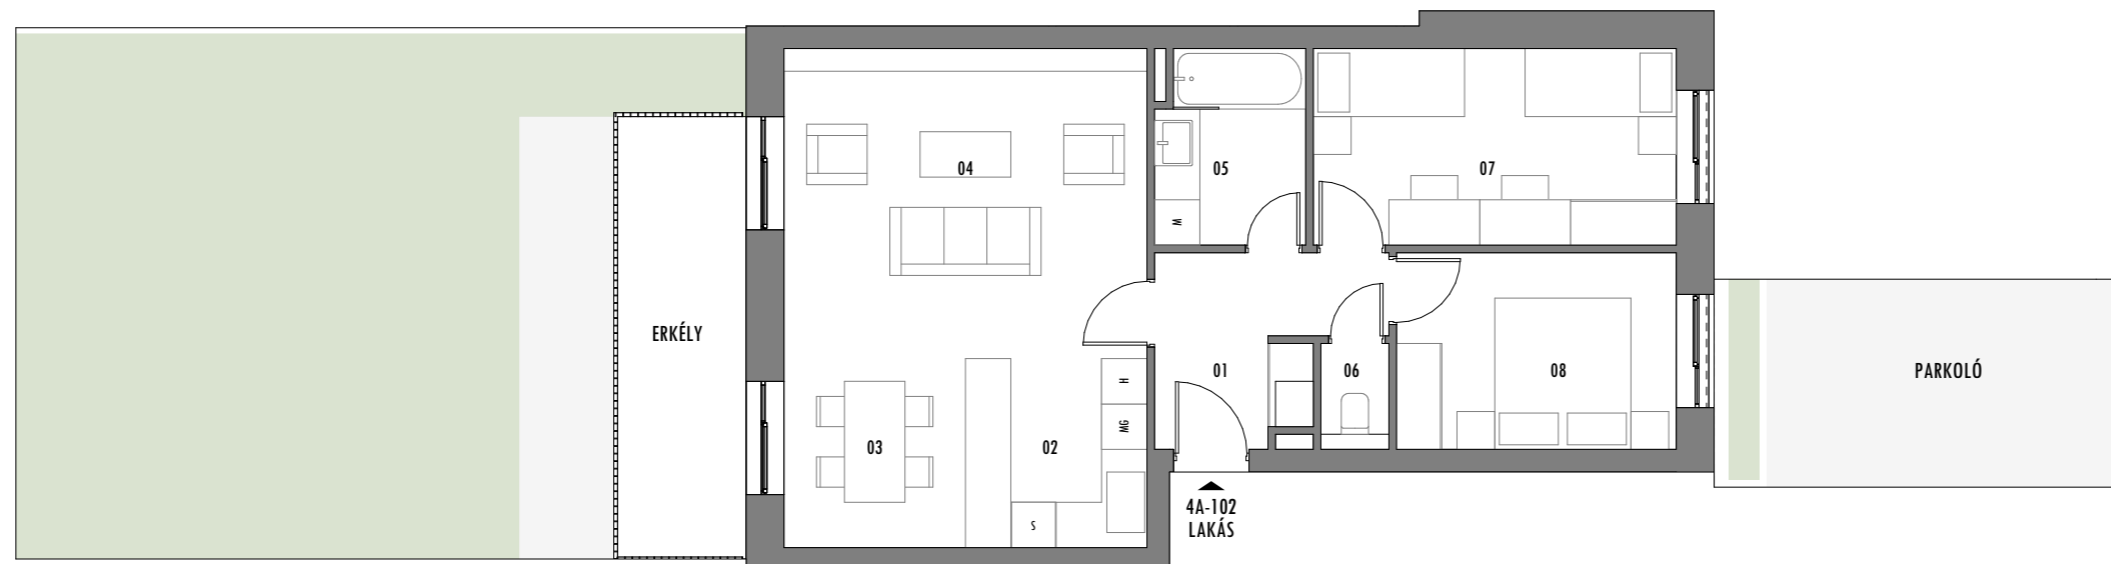

4A-102 LAKÁS - 3 SZOBÁS

01	ELŐSZOBA	6,30
02	KONYHA	5,82
03	ÉTKEZŐ	6,00
04	NAPPALI	19,77
05	FÜRDŐ	5,08
06	WC	1,34
07	HÁLÓ 01	12,57
08	HÁLÓ 02	9,71
Lakás összesen:		66,59 m²
	ERKÉLY	9,95 m ²
	PARKOLÓ	13,75 m ²