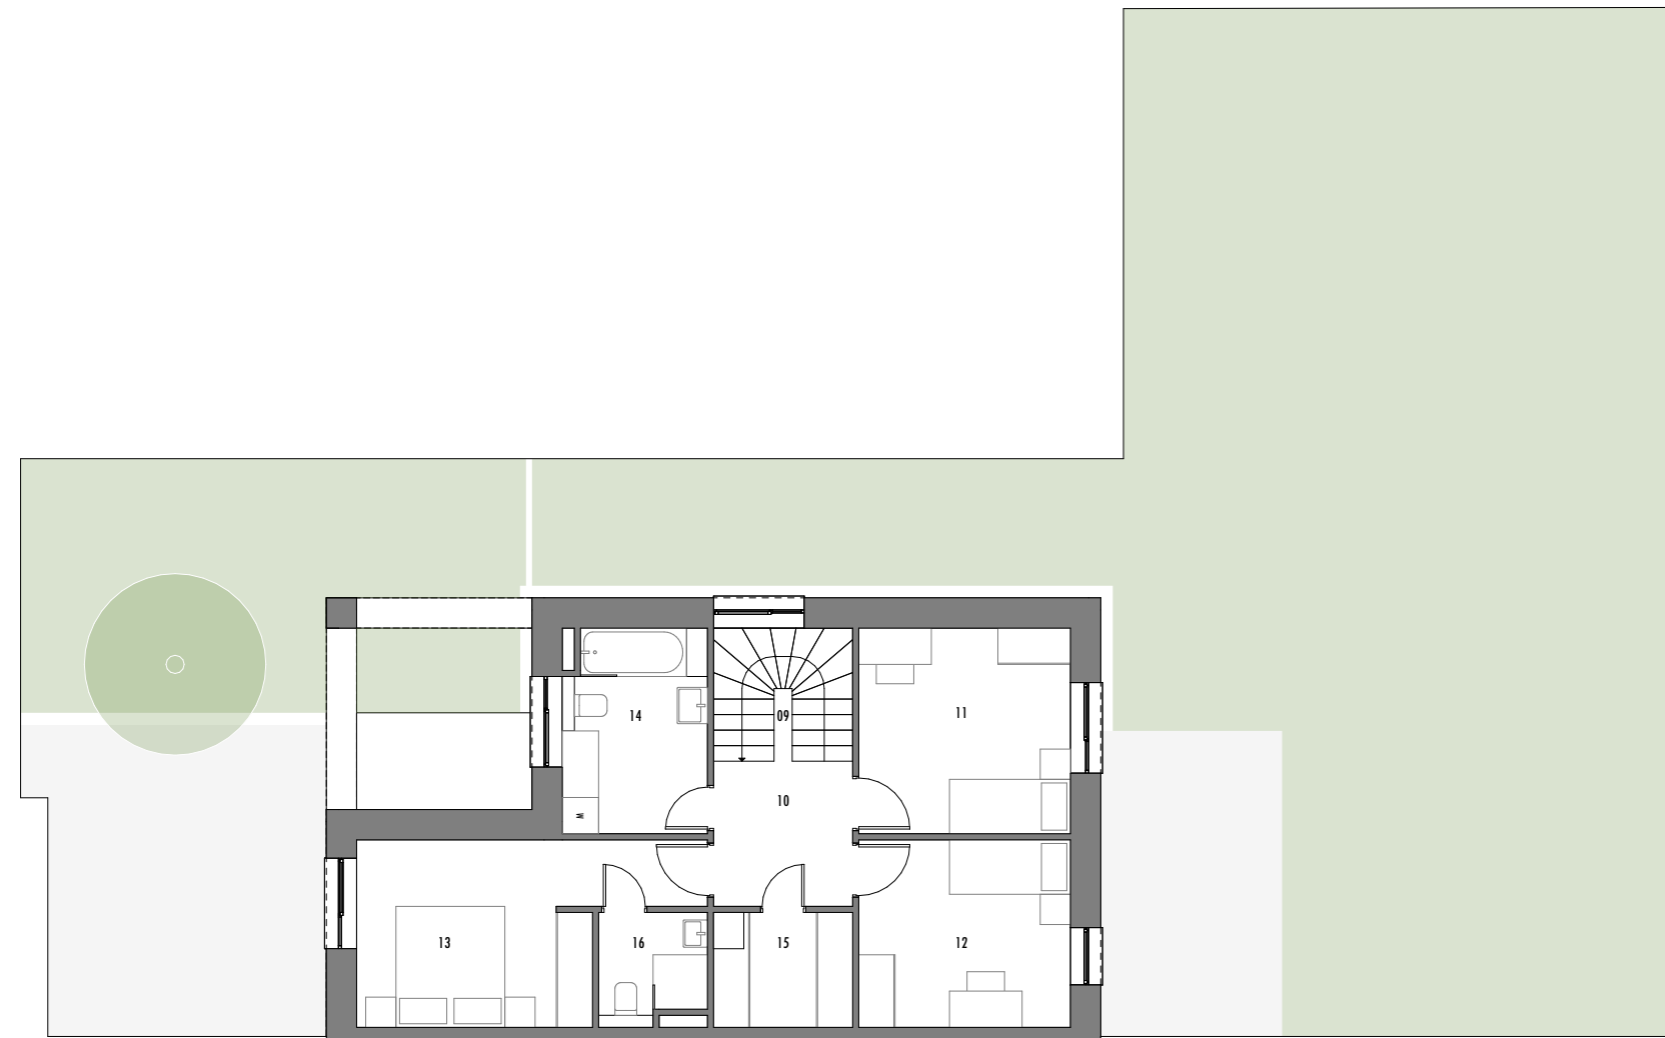

FÖLDSZINT

EMELET

Green City
nyíregyháza

Volumetric

4B-001 LAKÁS - 4 SZOBÁS

01	ELŐSZOBA	4,03
02	WC	1,30
03	GARDRÓB	1,99
04	KAMRA	1,10
05	KONYHA	6,00
06	ÉTKEZŐ	8,75
07	NAPPALI	18,99
08	GARÁZS	17,25

Földszint összesen: **59,41 m²**

09	LÉPCSŐ	4,70
10	KÖZLEKEDŐ	5,52
11	HÁLÓ 01	11,99
12	HÁLÓ 02	10,94
13	HÁLÓ 03	14,28
14	FÜRDŐ	8,00
15	GARDROBE	4,44
16	ZUHANYZÓ	3,15

Emelet összesen: **63,02 m²**

Lakás összesen: **122,43 m²**

TERASZ	15,15 m ²
KERT	168,90 m ²
PARKOLÓ	18,00 m ²