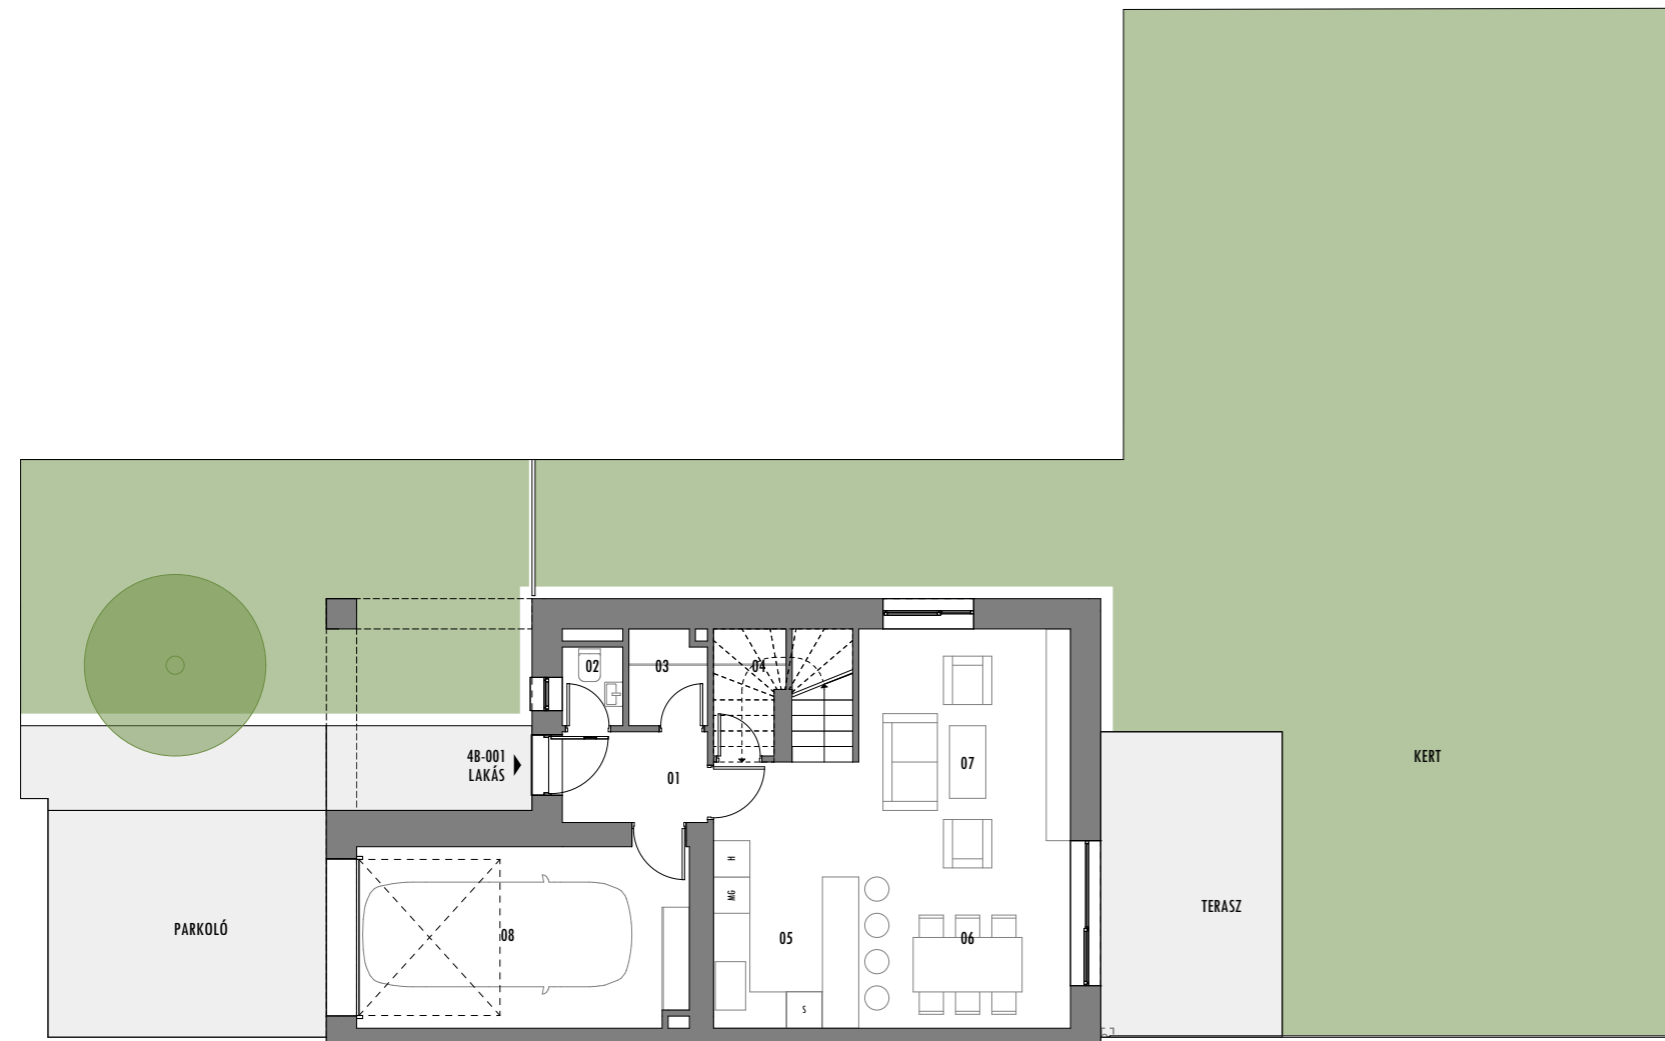

FÖLDSZINT

EMELET

Green City
nyíregyháza

Volumetric

4B-001 LAKÁS - 4 SZOBÁS

01	ELŐSZOBA	4,03
02	WC	1,30
03	GARDRÓB	1,99
04	KAMRA	1,10
05	KONYHA	6,00
06	ÉTKEZŐ	8,75
07	NAPPALI	18,99
08	GARÁZS	17,25

Földszint összesen: **59,41 m²**

09	LÉPCSŐ	4,70
10	KÖZLEKEDŐ	5,52
11	HÁLÓ 01	11,99
12	HÁLÓ 02	10,94
13	HÁLÓ 03	14,28
14	FÜRDŐ	8,00
15	GARDROBE	4,44
16	ZUHANYZÓ	3,15

Emelet összesen: **63,02 m²**

Lakás összesen: **122,43 m²**

TERASZ	15,15 m ²
KERT	168,90 m ²
PARKOLÓ	18,00 m ²