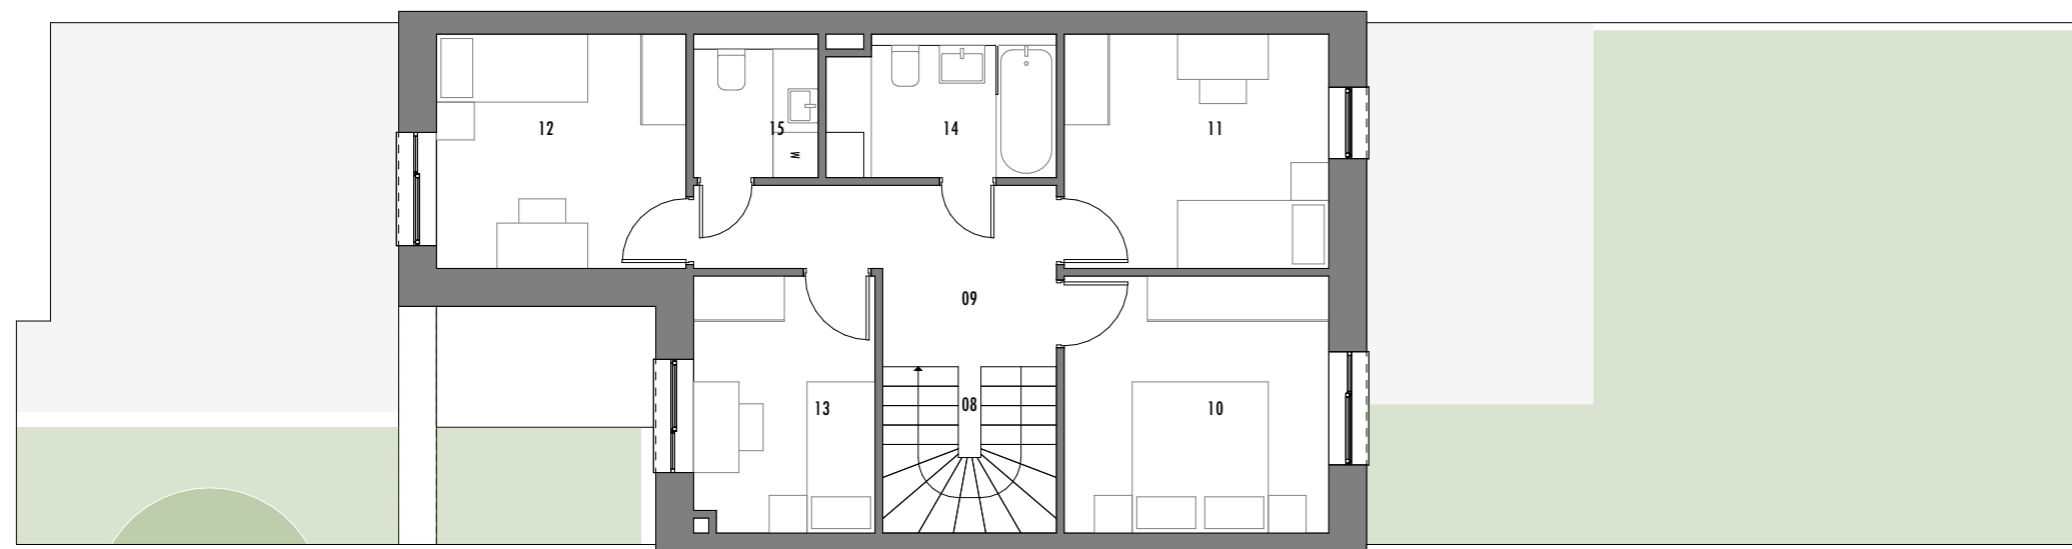

FÖLDSZINT

EMELET

4B-002 LAKÁS - 5 SZOBÁS

01	ELŐSZOBA	4,03
02	WC	1,30
03	GARDRÓB	2,08
04	KAMRA	1,10
05	KONYHA	6,00
06	ÉTKEZŐ	8,75
07	NAPPALI	18,99
08	GARÁZS	17,25
Földszint összesen:		59,50 m²
09	LÉPCSŐ	4,70
10	KÖZLEKEDŐ	8,27
11	HÁLÓ 01	11,99
12	HÁLÓ 02	10,94
13	HÁLÓ 03	10,32
14	HÁLÓ 04	8,16
15	FÜRDŐ	5,69
16	MOSÓKONYHA	3,21
Emelet összesen:		63,28 m²
Lakás összesen:		122,78 m²
	TERASZ	15,15 m ²
	KERT	51,82 m ²
	PARKOLÓ	18,00 m ²