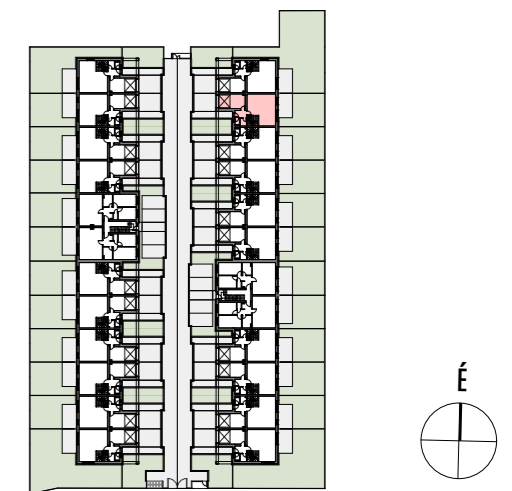

FÖLDSZINT

EMELET

4B-002 LAKÁS - 5 SZOBÁS

01	ELŐSZOBA	4,03
02	WC	1,30
03	GARDRÓB	2,08
04	KAMRA	1,10
05	KONYHA	6,00
06	ÉTKEZŐ	8,75
07	NAPPALI	18,99
08	GARÁZS	17,25
Földszint összesen:		59,50 m²
09	LÉPCSŐ	4,70
10	KÖZLEKEDŐ	8,27
11	HÁLÓ 01	11,99
12	HÁLÓ 02	10,94
13	HÁLÓ 03	10,32
14	HÁLÓ 04	8,16
15	FÜRDŐ	5,69
16	MOSÓKONYHA	3,21
Emelet összesen:		63,28 m²
Lakás összesen:		122,78 m²
	TERASZ	15,15 m ²
	KERT	51,82 m ²
	PARKOLÓ	18,00 m ²

A megadott adatok tájékoztató jellegűek és nem képezik az adásvételi szerződés mellékletét. A bútorok és berendezési tárgyak csak illusztrációk. A helyiségek méretei a tartó- és válaszfalak, pillérek és épületgépezeti aknák területét és körítő falaik vakolat nélküli területeit nem tartalmazzák. A kivitelezés során kismértékű méretváltozás lehetséges. A látványterveken nem a standard kialakítás szerinti kiépítettség szerepel.