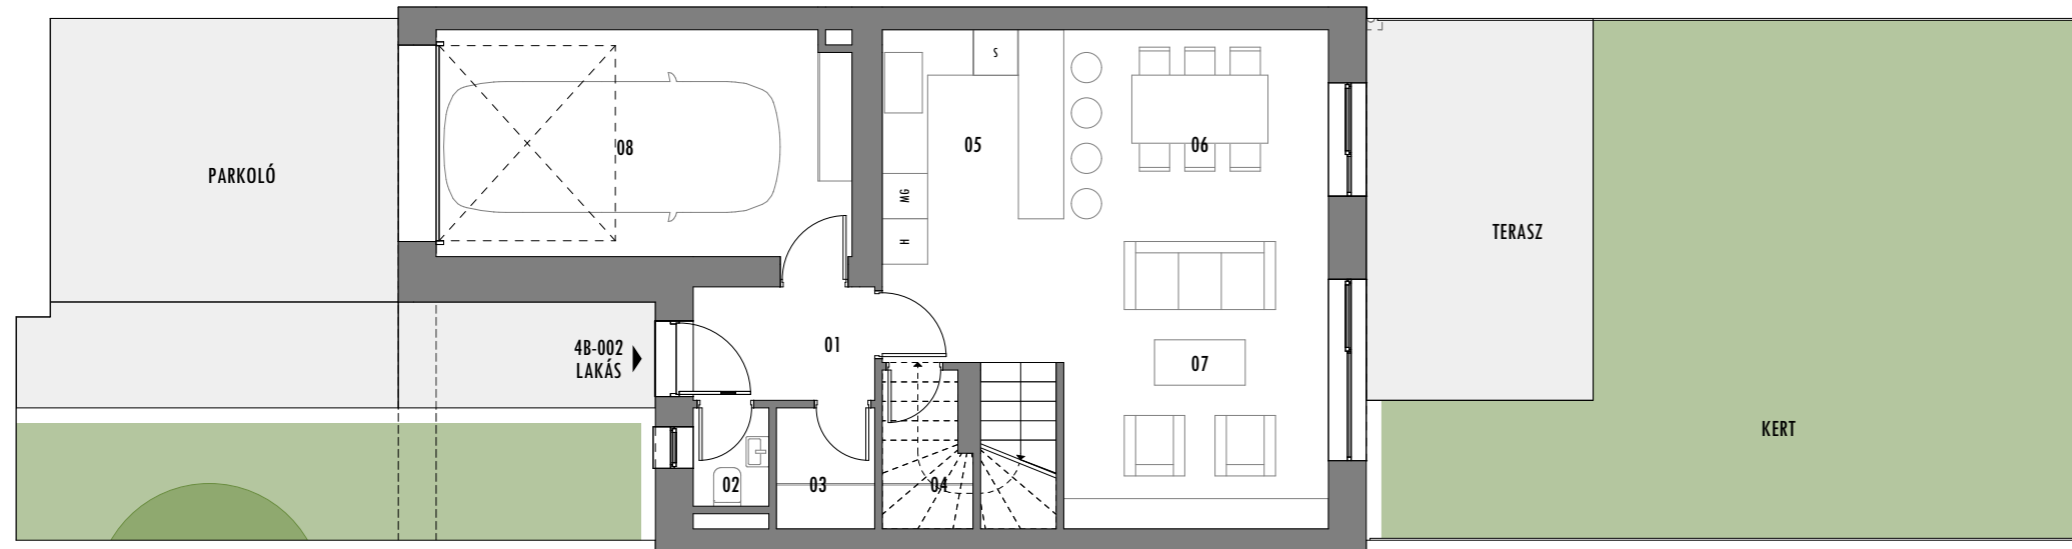

FÖLDSZINT

EMELET

4B-002 LAKÁS - 5 SZOBÁS

01	ELŐSZOBA	4,03
02	WC	1,30
03	GARDRÓB	2,08
04	KAMRA	1,10
05	KONYHA	6,00
06	ÉTKEZŐ	8,75
07	NAPPALI	18,99
08	GARÁZS	17,25
Földszint összesen:		59,50 m²
09	LÉPCSŐ	4,70
10	KÖZLEKEDŐ	8,27
11	HÁLÓ 01	11,99
12	HÁLÓ 02	10,94
13	HÁLÓ 03	10,32
14	HÁLÓ 04	8,16
15	FÜRDŐ	5,69
16	MOSÓKONYHA	3,21
Emelet összesen:		63,28 m²
Lakás összesen:		122,78 m²
	TERASZ	15,15 m ²
	KERT	51,82 m ²
	PARKOLÓ	18,00 m ²

A megadott adatok tájékoztató jellegűek és nem képezik az adásvételi szerződés mellékletét. A bútorok és berendezési tárgyak csak illusztrációk. A helyiségek méretei a tartó- és válaszfalak, pillérek és épületgépezeti aknák területét és körítő falaik vakolat nélküli területeit nem tartalmazzák. A kivitelezés során kismértékű méretváltozás lehetséges. A látványterveken nem a standard kialakítás szerinti kiépítettség szerepel.