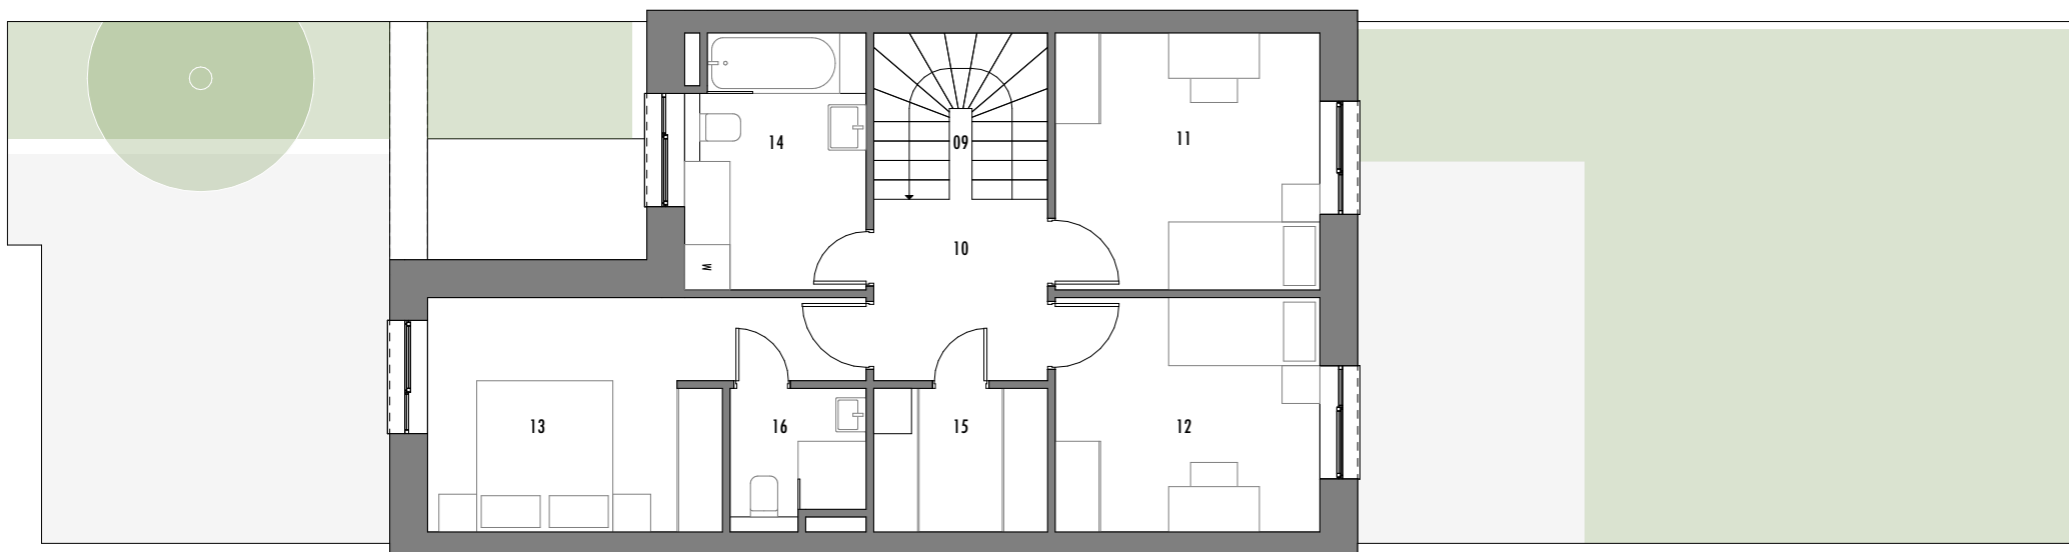

FÖLDSZINT

EMELET

4B-003 LAKÁS - 4 SZOBÁS

01	ELŐSZOBA	4,03
02	WC	1,30
03	GARDRÓB	1,99
04	KAMRA	1,10
05	KONYHA	6,00
06	ÉTKEZŐ	8,75
07	NAPPALI	18,99
08	GARÁZS	17,25
Földszint összesen:		59,41 m²
09	LÉPCSŐ	4,70
10	KÖZLEKEDŐ	5,52
11	HÁLÓ 01	11,99
12	HÁLÓ 02	10,94
13	HÁLÓ 03	14,28
14	FÜRDŐ	8,00
15	GARDROBE	4,44
16	ZUHANYZÓ	3,15
Emelet összesen:		63,02 m²
Lakás összesen:		122,43 m²
	TERASZ	15,15 m ²
	KERT	51,82 m ²
	PARKOLÓ	18,00 m ²