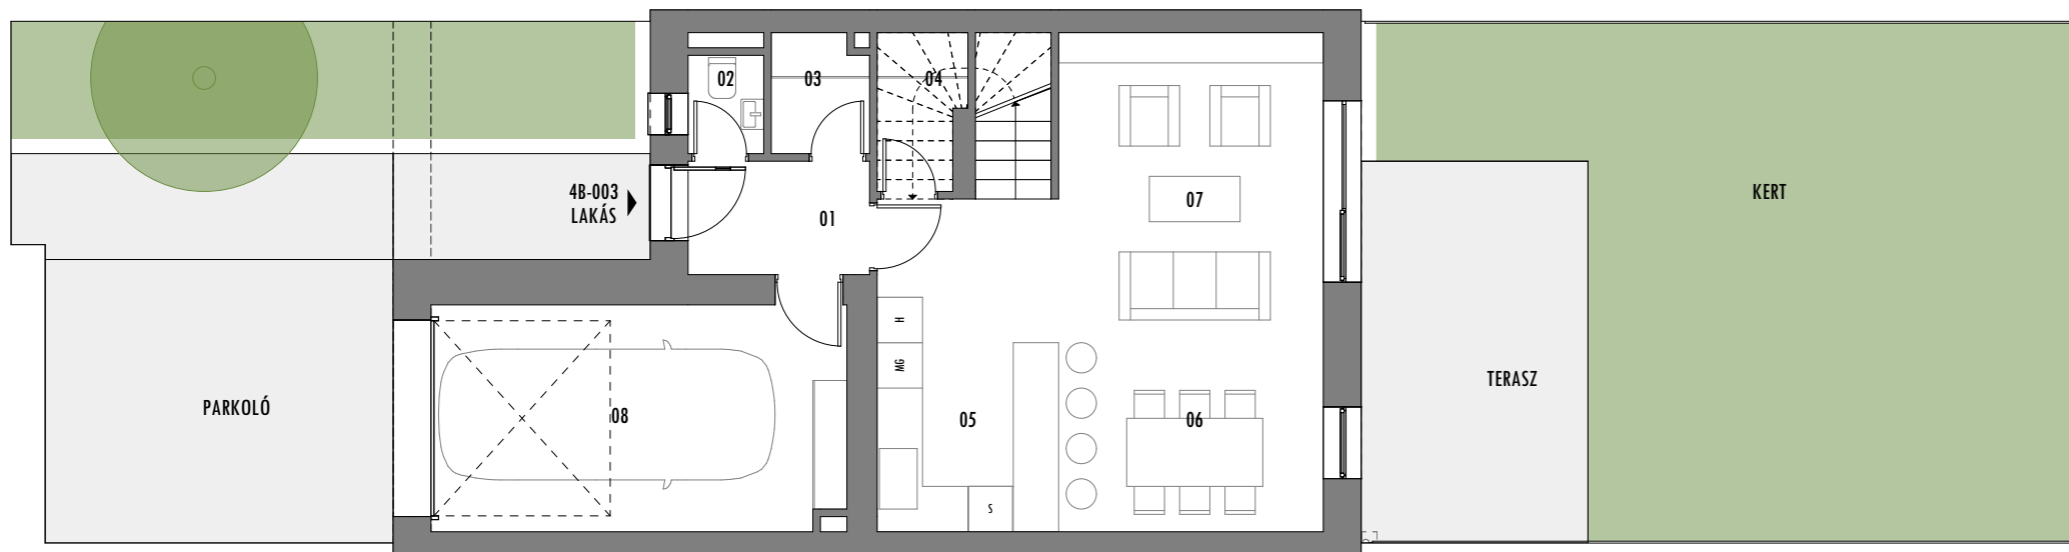

FÖLDSZINT

EMELET

4B-003 LAKÁS - 4 SZOBÁS

01	ELŐSZOBA	4,03
02	WC	1,30
03	GARDRÓB	1,99
04	KAMRA	1,10
05	KONYHA	6,00
06	ÉTKEZŐ	8,75
07	NAPPALI	18,99
08	GARÁZS	17,25
Földszint összesen:		59,41 m²
09	LÉPCSŐ	4,70
10	KÖZLEKEDŐ	5,52
11	HÁLÓ 01	11,99
12	HÁLÓ 02	10,94
13	HÁLÓ 03	14,28
14	FÜRDŐ	8,00
15	GARDROBE	4,44
16	ZUHANYZÓ	3,15
Emelet összesen:		63,02 m²
Lakás összesen:		122,43 m²
	TERASZ	15,15 m ²
	KERT	51,82 m ²
	PARKOLÓ	18,00 m ²

A megadott adatok tájékoztató jellegűek és nem képezik az adásvételi szerződés mellékletét. A bútorok és berendezési tárgyak csak illusztrációk. A helyiségek méretei a tartó- és válaszfalak, pillérek és épületgépészeti aknák területét és körítő falaik vakolat nélküli területeit nem tartalmazzák. A kivitelezés során kismértékű méretváltozás lehetséges. A látványterveken nem a standard kialakítás szerinti kiépítettség szerepel.