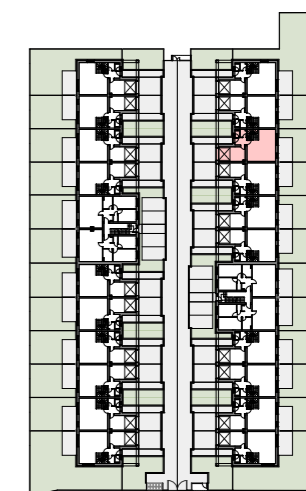

FÖLDSZINT

EMELET

4B-003 LAKÁS - 4 SZOBÁS

01	ELŐSZOBA	4,03
02	WC	1,30
03	GARDRÓB	1,99
04	KAMRA	1,10
05	KONYHA	6,00
06	ÉTKEZŐ	8,75
07	NAPPALI	18,99
08	GARÁZS	17,25
Földszint összesen:		59,41 m²
09	LÉPCSŐ	4,70
10	KÖZLEKEDŐ	5,52
11	HÁLÓ 01	11,99
12	HÁLÓ 02	10,94
13	HÁLÓ 03	14,28
14	FÜRDŐ	8,00
15	GARDROBE	4,44
16	ZUHANYZÓ	3,15
Emelet összesen:		63,02 m²
Lakás összesen:		122,43 m²
	TERASZ	15,15 m ²
	KERT	51,82 m ²
	PARKOLÓ	18,00 m ²

A megadott adatok tájékoztató jellegűek és nem képezik az adásvételi szerződés mellékletét. A bútorok és berendezési tárgyak csak illusztrációk. A helyiségek méretei a tartó- és válaszfalak, pillérek és épületgépészeti aknák területét és körítő falaik vakolat nélküli területeit nem tartalmazzák. A kivitelezés során kismértékű méretváltozás lehetséges. A látványterveken nem a standard kialakítás szerinti kiépítettség szerepel.