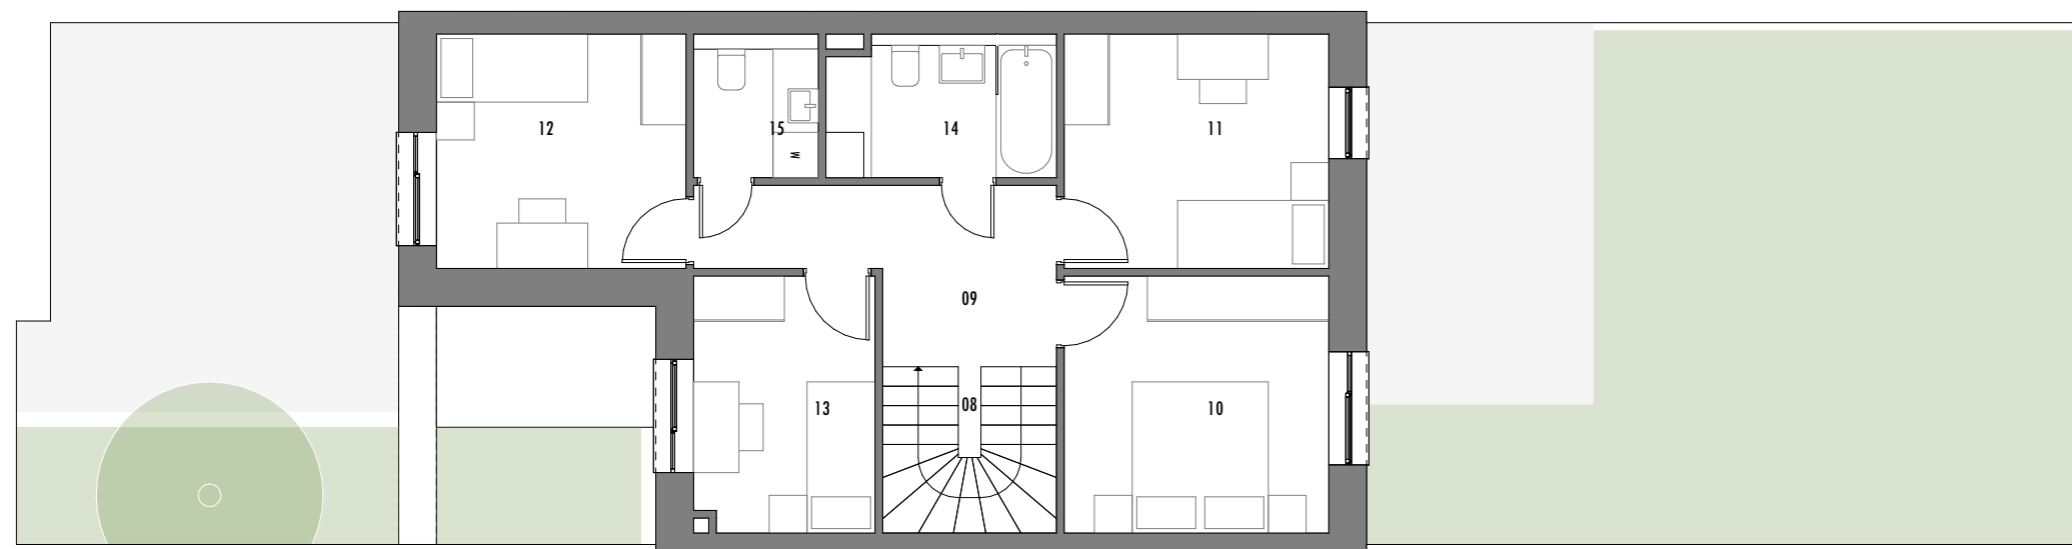

## EMELET

*Green City*  
nyíregyháza

**Volumetric**

### 4B-004 LAKÁS - 5 SZOBÁS

01	ELŐSZOBA	4,03
02	WC	1,30
03	GARDRÓB	2,08
04	KAMRA	1,10
05	KONYHA	6,00
06	ÉTKEZŐ	8,75
07	NAPPALI	18,99
08	GARÁZS	17,25
Földszint összesen:		<b>59,50 m<sup>2</sup></b>
09	LÉPCSŐ	4,70
10	KÖZLEKEDŐ	8,27
11	HÁLÓ 01	11,99
12	HÁLÓ 02	10,94
13	HÁLÓ 03	10,32
14	HÁLÓ 04	8,16
15	FÜRDŐ	5,69
16	MOSÓKONYHA	3,21
Emelet összesen:		<b>63,28 m<sup>2</sup></b>
<b>Lakás összesen:</b>		<b>122,78 m<sup>2</sup></b>
	TERASZ	15,15 m <sup>2</sup>
	KERT	51,82 m <sup>2</sup>
	PARKOLÓ	18,00 m <sup>2</sup>