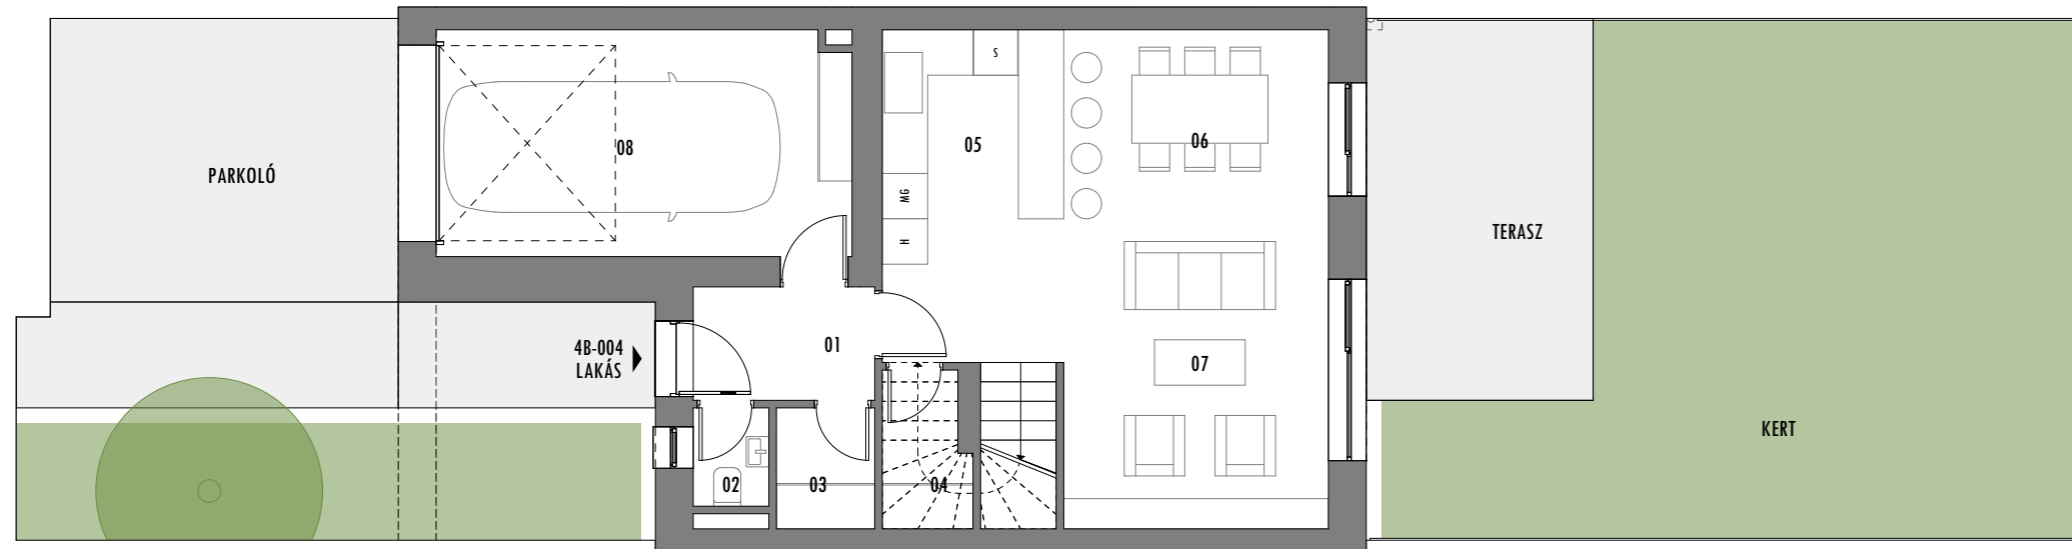

## EMELET

*Green City*  
nyíregyháza

**Volumetric**

### 4B-004 LAKÁS - 5 SZOBÁS

01	ELŐSZOBA	4,03
02	WC	1,30
03	GARDRÓB	2,08
04	KAMRA	1,10
05	KONYHA	6,00
06	ÉTKEZŐ	8,75
07	NAPPALI	18,99
08	GARÁZS	17,25
Földszint összesen:		<b>59,50 m<sup>2</sup></b>
09	LÉPCSŐ	4,70
10	KÖZLEKEDŐ	8,27
11	HÁLÓ 01	11,99
12	HÁLÓ 02	10,94
13	HÁLÓ 03	10,32
14	HÁLÓ 04	8,16
15	FÜRDŐ	5,69
16	MOSÓKONYHA	3,21
Emelet összesen:		<b>63,28 m<sup>2</sup></b>
<b>Lakás összesen:</b>		<b>122,78 m<sup>2</sup></b>
	TERASZ	15,15 m <sup>2</sup>
	KERT	51,82 m <sup>2</sup>
	PARKOLÓ	18,00 m <sup>2</sup>