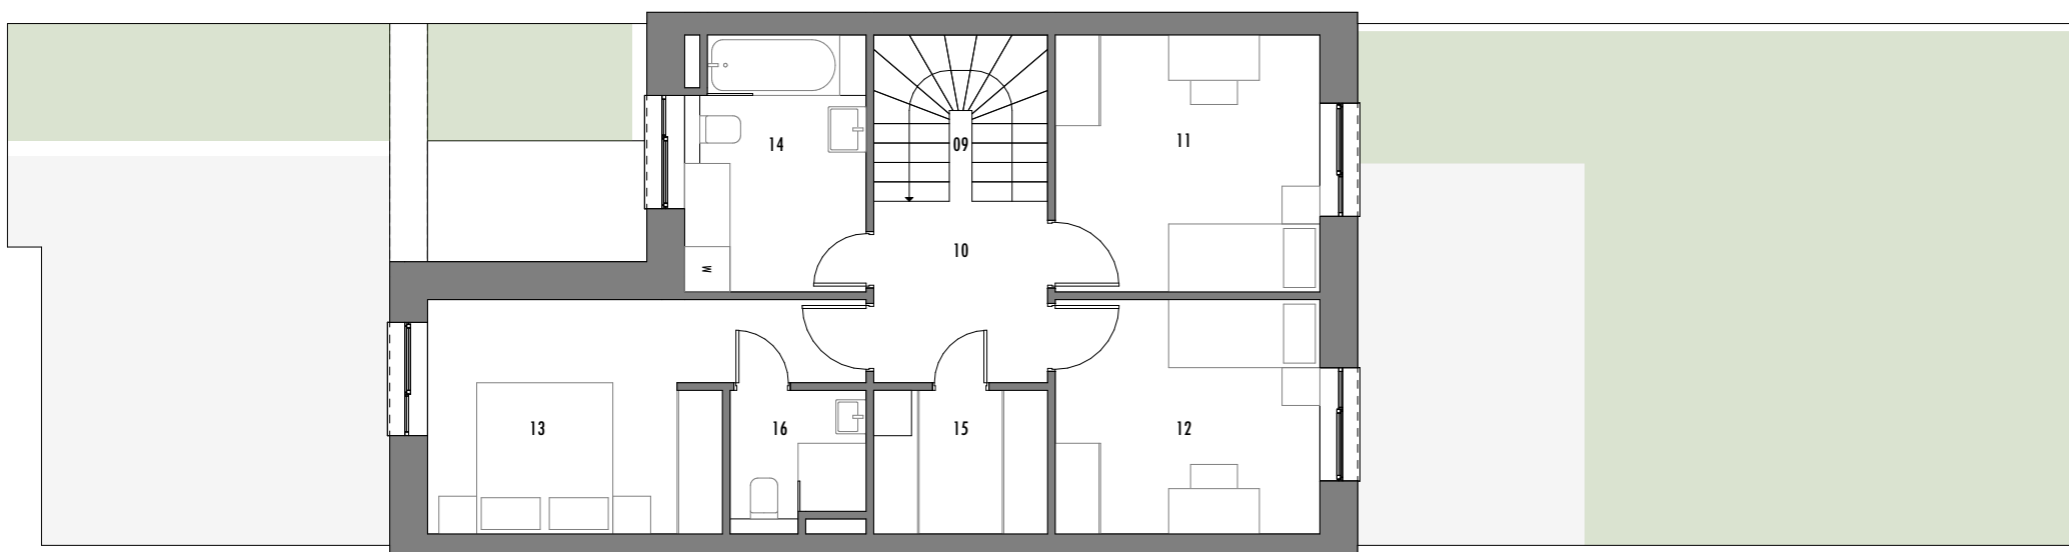

FÖLDSZINT

EMELET

4B-005 LAKÁS - 4 SZOBÁS

01	ELŐSZOBA	4,03
02	WC	1,30
03	GARDRÓB	1,99
04	KAMRA	1,10
05	KONYHA	6,00
06	ÉTKEZŐ	8,75
07	NAPPALI	18,99
08	GARÁZS	17,25
Földszint összesen:		59,41 m²
09	LÉPCSŐ	4,70
10	KÖZLEKEDŐ	5,52
11	HÁLÓ 01	11,99
12	HÁLÓ 02	10,94
13	HÁLÓ 03	14,28
14	FÜRDŐ	8,00
15	GARDROBE	4,44
16	ZUHANYZÓ	3,15
Emelet összesen:		63,02 m²
Lakás összesen:		122,43 m²
	TERASZ	15,15 m ²
	KERT	51,81 m ²
	PARKOLÓ	18,00 m ²