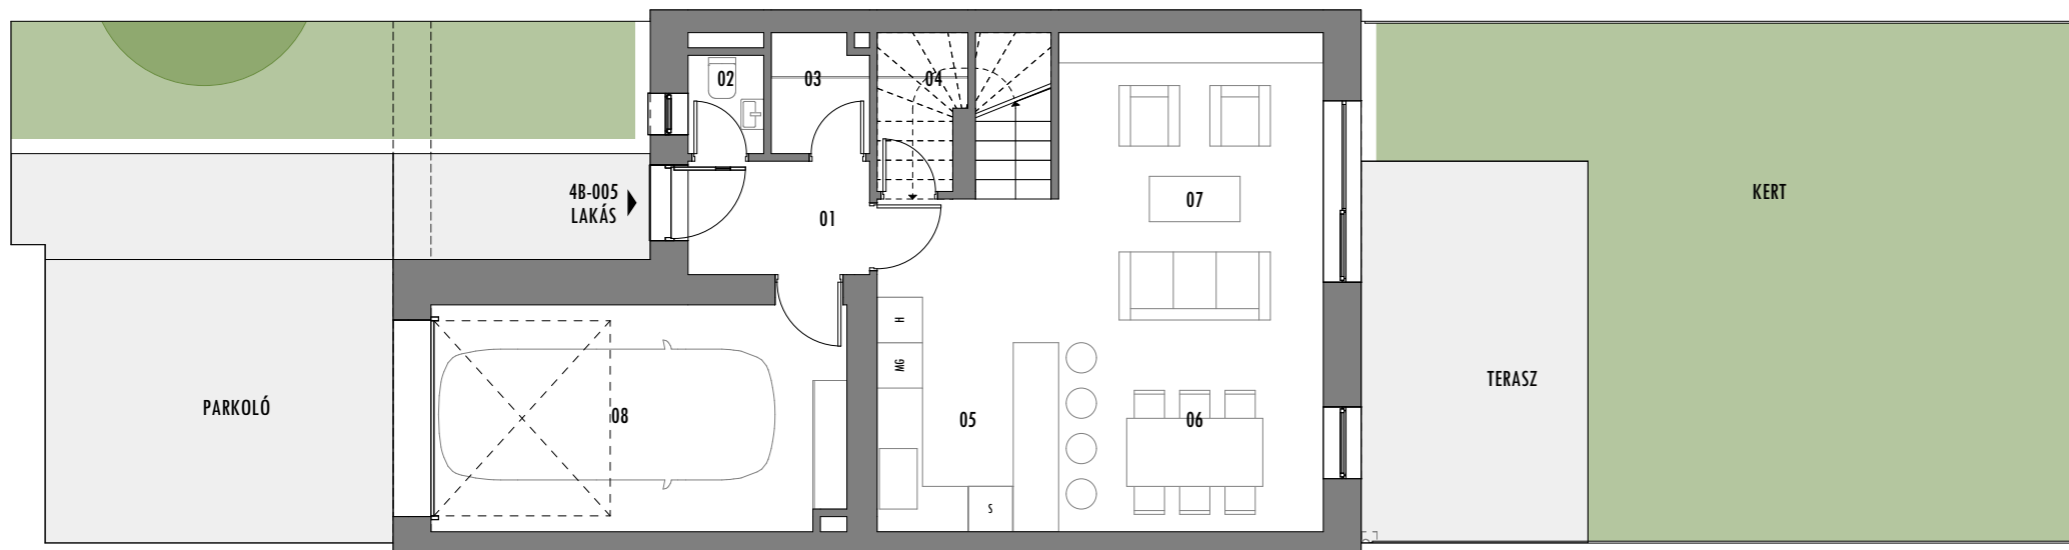

FÖLDSZINT

EMELET

4B-005 LAKÁS - 4 SZOBÁS

01	ELŐSZOBA	4,03
02	WC	1,30
03	GARDRÓB	1,99
04	KAMRA	1,10
05	KONYHA	6,00
06	ÉTKEZŐ	8,75
07	NAPPALI	18,99
08	GARÁZS	17,25
Földszint összesen:		59,41 m²
09	LÉPCSŐ	4,70
10	KÖZLEKEDŐ	5,52
11	HÁLÓ 01	11,99
12	HÁLÓ 02	10,94
13	HÁLÓ 03	14,28
14	FÜRDŐ	8,00
15	GARDROBE	4,44
16	ZUHANYZÓ	3,15
Emelet összesen:		63,02 m²
Lakás összesen:		122,43 m²
	TERASZ	15,15 m ²
	KERT	51,81 m ²
	PARKOLÓ	18,00 m ²

A megadott adatok tájékoztató jellegűek és nem képezik az adásvételi szerződés mellékletét. A bútorok és berendezési tárgyak csak illusztrációk. A helyiségek méretei a tartó- és válaszfalak, pillérek és épületgépészeti aknák területét és körítő falaik vakolat nélküli területeit nem tartalmazzák. A kivitelezés során kismértékű méretváltozás lehetséges. A látványterveken nem a standard kialakítás szerinti kiépítettség szerepel.