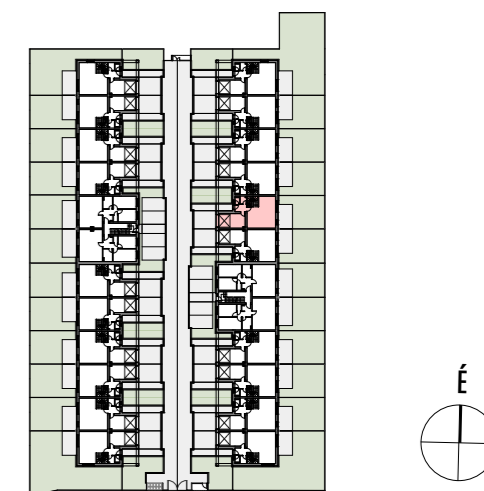

FÖLDSZINT

EMELET

4B-005 LAKÁS - 4 SZOBÁS

01	ELŐSZOBA	4,03
02	WC	1,30
03	GARDRÓB	1,99
04	KAMRA	1,10
05	KONYHA	6,00
06	ÉTKEZŐ	8,75
07	NAPPALI	18,99
08	GARÁZS	17,25
Földszint összesen:		59,41 m²
09	LÉPCSŐ	4,70
10	KÖZLEKEDŐ	5,52
11	HÁLÓ 01	11,99
12	HÁLÓ 02	10,94
13	HÁLÓ 03	14,28
14	FÜRDŐ	8,00
15	GARDROBE	4,44
16	ZUHANYZÓ	3,15
Emelet összesen:		63,02 m²
Lakás összesen:		122,43 m²
	TERASZ	15,15 m ²
	KERT	51,81 m ²
	PARKOLÓ	18,00 m ²

A megadott adatok tájékoztató jellegűek és nem képezik az adásvételi szerződés mellékletét. A bútorok és berendezési tárgyak csak illusztrációk. A helyiségek méretei a tartó- és válaszfalak, pillérek és épületgépészeti aknák területét és körítő falaik vakolat nélküli területeit nem tartalmazzák. A kivitelezés során kismértékű méretváltozás lehetséges. A látványterveken nem a standard kialakítás szerinti kiépítettség szerepel.