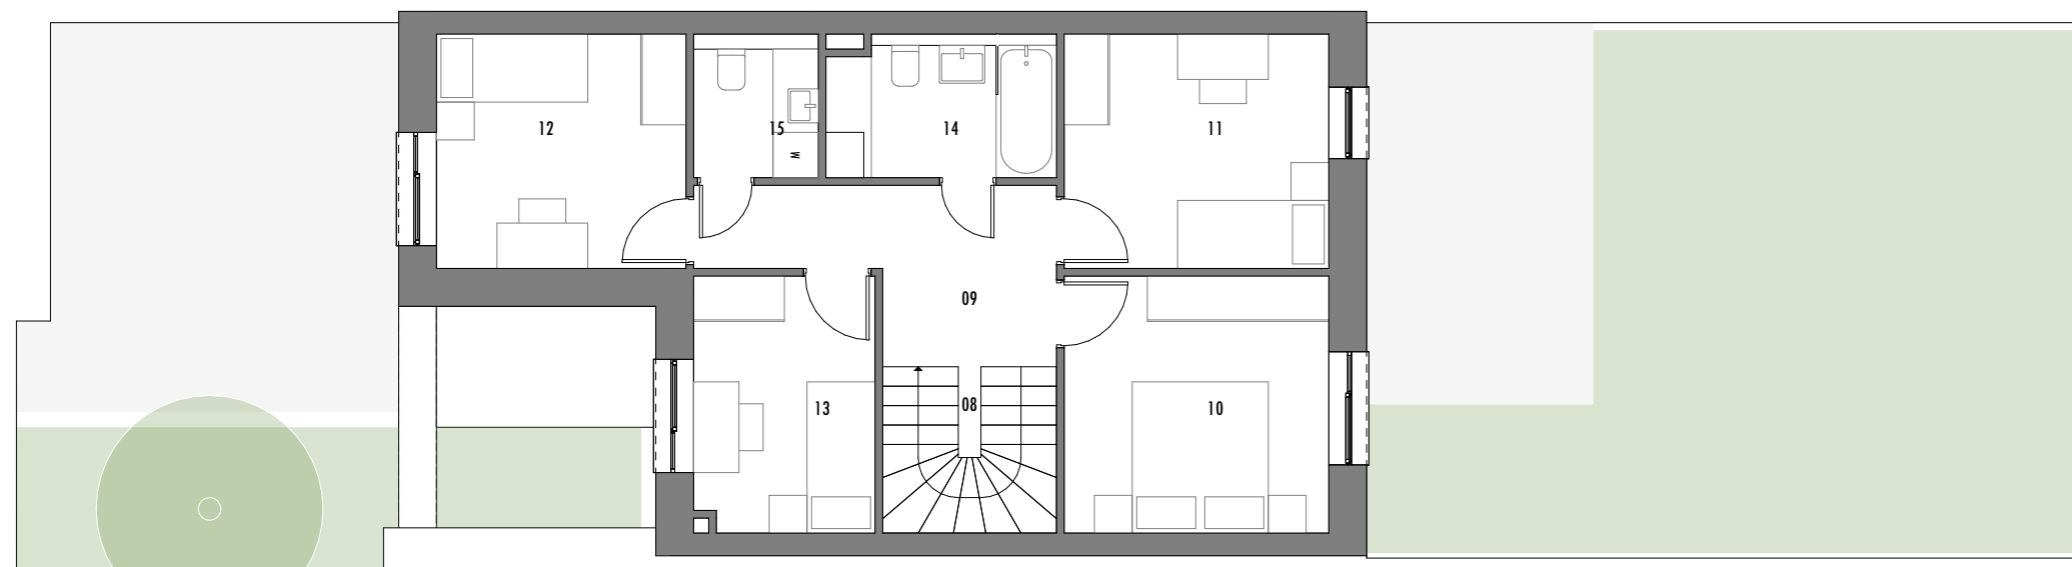

FÖLDSZINT

EMELET

4B-006 LAKÁS - 5 SZOBÁS

01	ELŐSZOBA	4,03
02	WC	1,30
03	GARDRÓB	2,08
04	KAMRA	1,10
05	KONYHA	6,00
06	ÉTKEZŐ	8,75
07	NAPPALI	18,99
08	GARÁZS	17,25

Földszint összesen: **59,50 m²**

09	LÉPCSŐ	4,70
10	KÖZLEKEDŐ	8,27
11	HÁLÓ 01	11,99
12	HÁLÓ 02	10,94
13	HÁLÓ 03	10,32
14	HÁLÓ 04	8,16
15	FÜRDŐ	5,69
16	MOSÓKONYHA	3,21

Emelet összesen: **63,28 m²**

Lakás összesen: **122,78 m²**

TERASZ	15,15 m ²
KERT	53,56 m ²
PARKOLÓ	18,00 m ²

A megadott adatok tájékoztató jellegűek és nem képezik az adásvételi szerződés mellékletét. A bútorok és berendezési tárgyak csak illusztrációk. A helyiségek méretei a tartó- és válaszfalak, pillérek és épületépészeti aknák területét és körítő falaik vakolat nélküli területeit nem tartalmazzák. A kivitelezés során kismértékű méretváltozás lehetséges. A látványterveken nem a standard kialakítás szerinti kiépítettség szerepel.