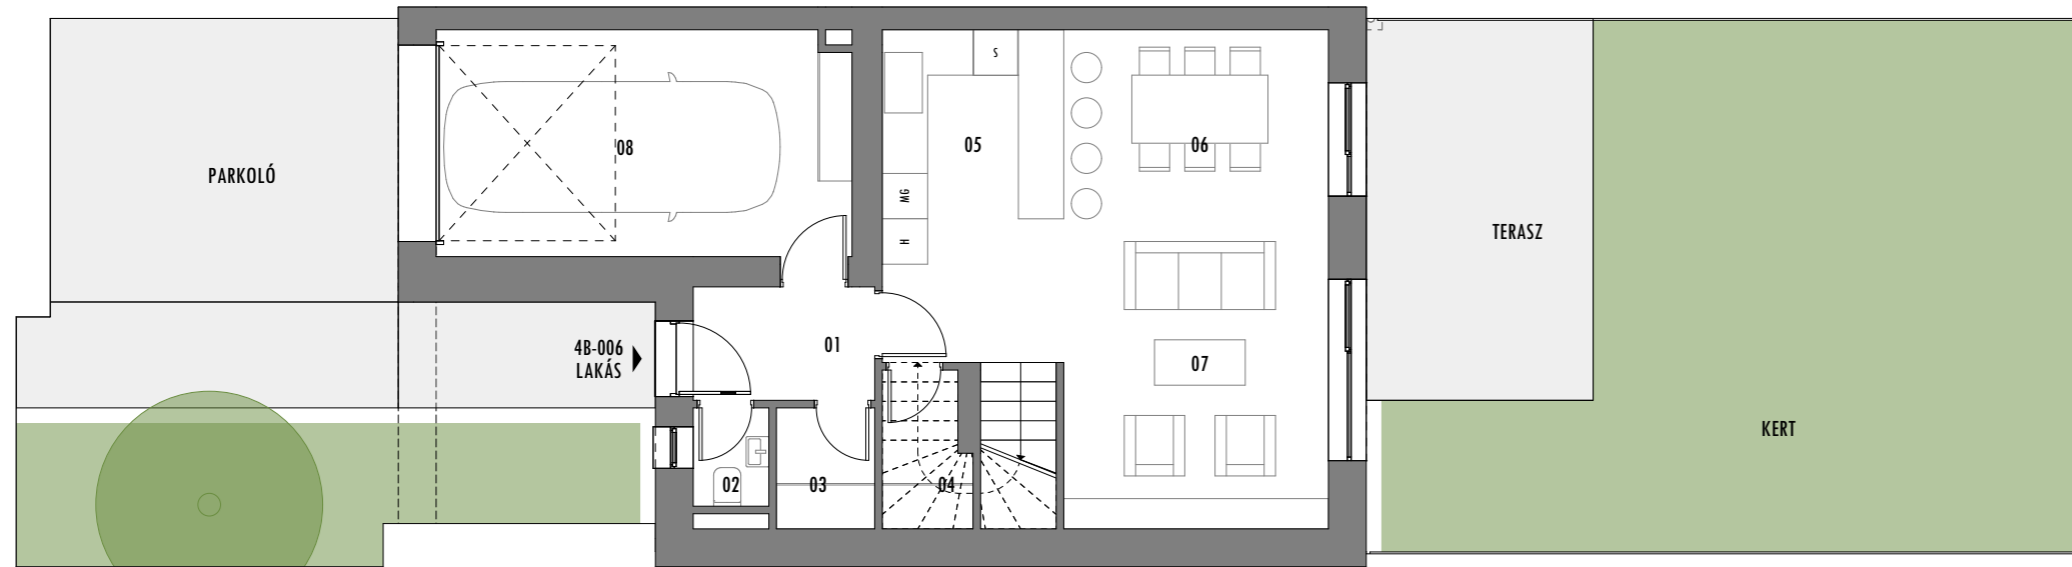

FÖLDSZINT

EMELET

4B-006 LAKÁS - 5 SZOBÁS

01	ELŐSZOBA	4,03
02	WC	1,30
03	GARDRÓB	2,08
04	KAMRA	1,10
05	KONYHA	6,00
06	ÉTKEZŐ	8,75
07	NAPPALI	18,99
08	GARÁZS	17,25

Földszint összesen: **59,50 m²**

09	LÉPCSŐ	4,70
10	KÖZLEKEDŐ	8,27
11	HÁLÓ 01	11,99
12	HÁLÓ 02	10,94
13	HÁLÓ 03	10,32
14	HÁLÓ 04	8,16
15	FÜRDŐ	5,69
16	MOSÓKONYHA	3,21

Emelet összesen: **63,28 m²**

Lakás összesen: **122,78 m²**

TERASZ	15,15 m ²
KERT	53,56 m ²
PARKOLÓ	18,00 m ²

A megadott adatok tájékoztató jellegűek és nem képezik az adásvételi szerződés mellékletét. A bútorok és berendezési tárgyak csak illusztrációk. A helyiségek méretei a tartó- és válaszfalak, pillérek és épületépészeti aknák területét és körítő falaik vakolat nélküli területeit nem tartalmazzák. A kivitelezés során kismértékű méretváltozás lehetséges. A látványterveken nem a standard kialakítás szerinti kiépítettség szerepel.