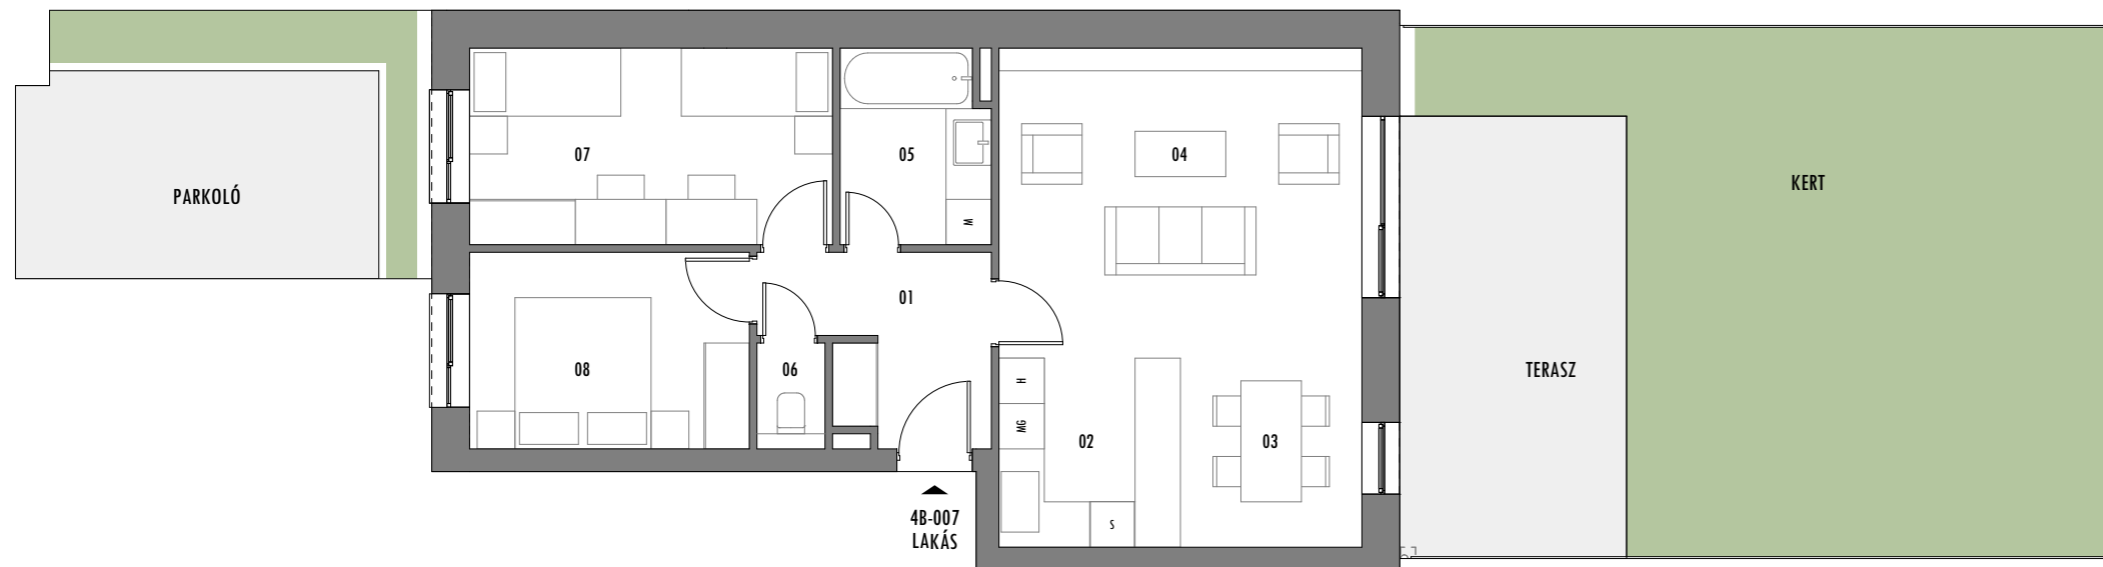

4B-007 LAKÁS - 3 SZOBÁS

01	ELŐSZOBA	6,30
02	KONYHA	5,82
03	ÉTKEZŐ	6,00
04	NAPPALI	19,77
05	FÜRDŐ	5,08
06	WC	1,34
07	HÁLÓ 01	12,57
08	HÁLÓ 02	9,71
Lakás összesen:		66,59 m²
	TERASZ	17,55 m ²
	KERT	50,86 m ²
	PARKOLÓ	13,75 m ²