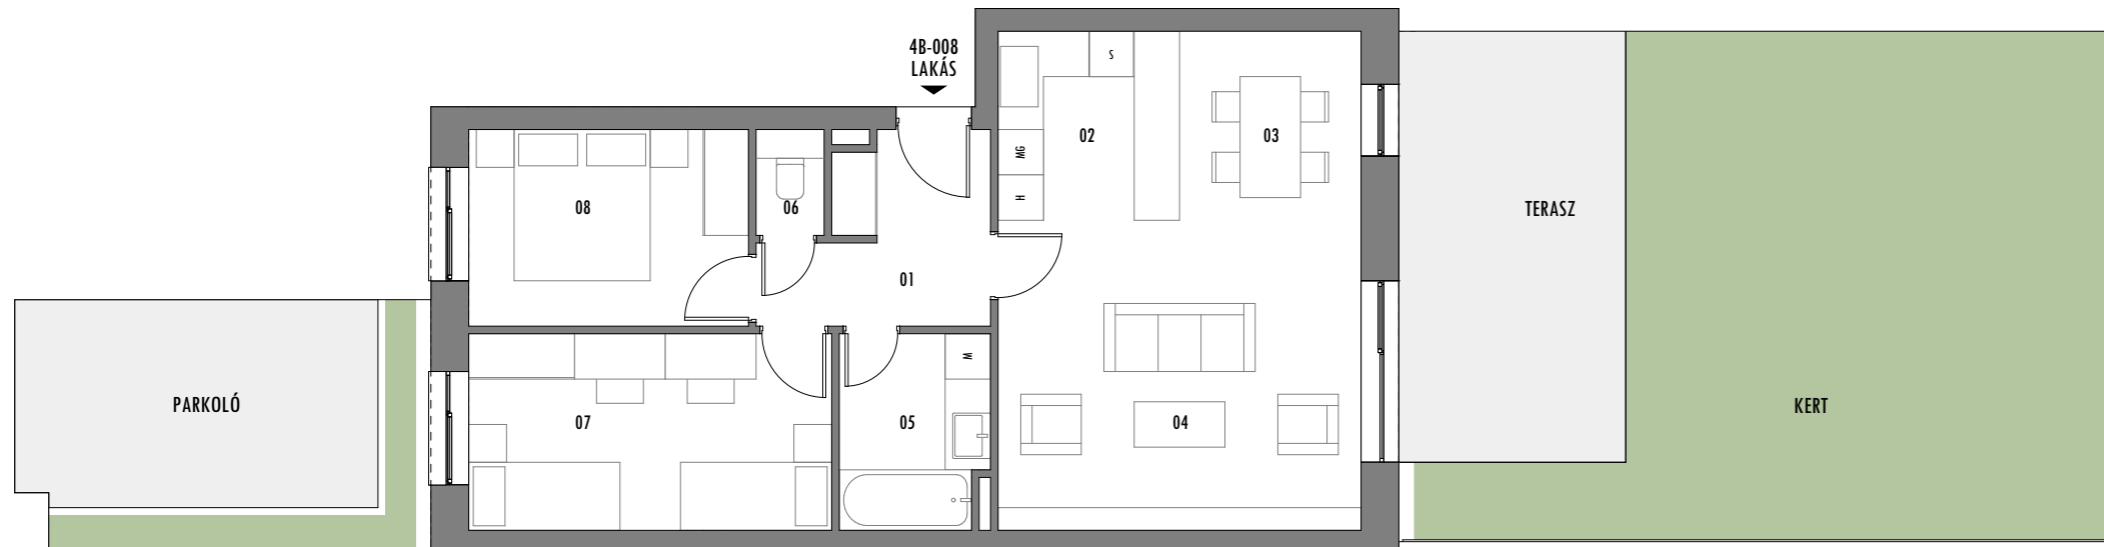

4B-008 LAKÁS - 3 SZOBÁS

01	ELŐSZOBA	6,30
02	KONYHA	5,82
03	ÉTKEZŐ	6,00
04	NAPPALI	19,77
05	FÜRDŐ	5,08
06	WC	1,34
07	HÁLÓ 01	12,57
08	HÁLÓ 02	9,71
Lakás összesen:		66,59 m²
	TERASZ	17,55 m ²
	KERT	49,40 m ²
	PARKOLÓ	13,75 m ²