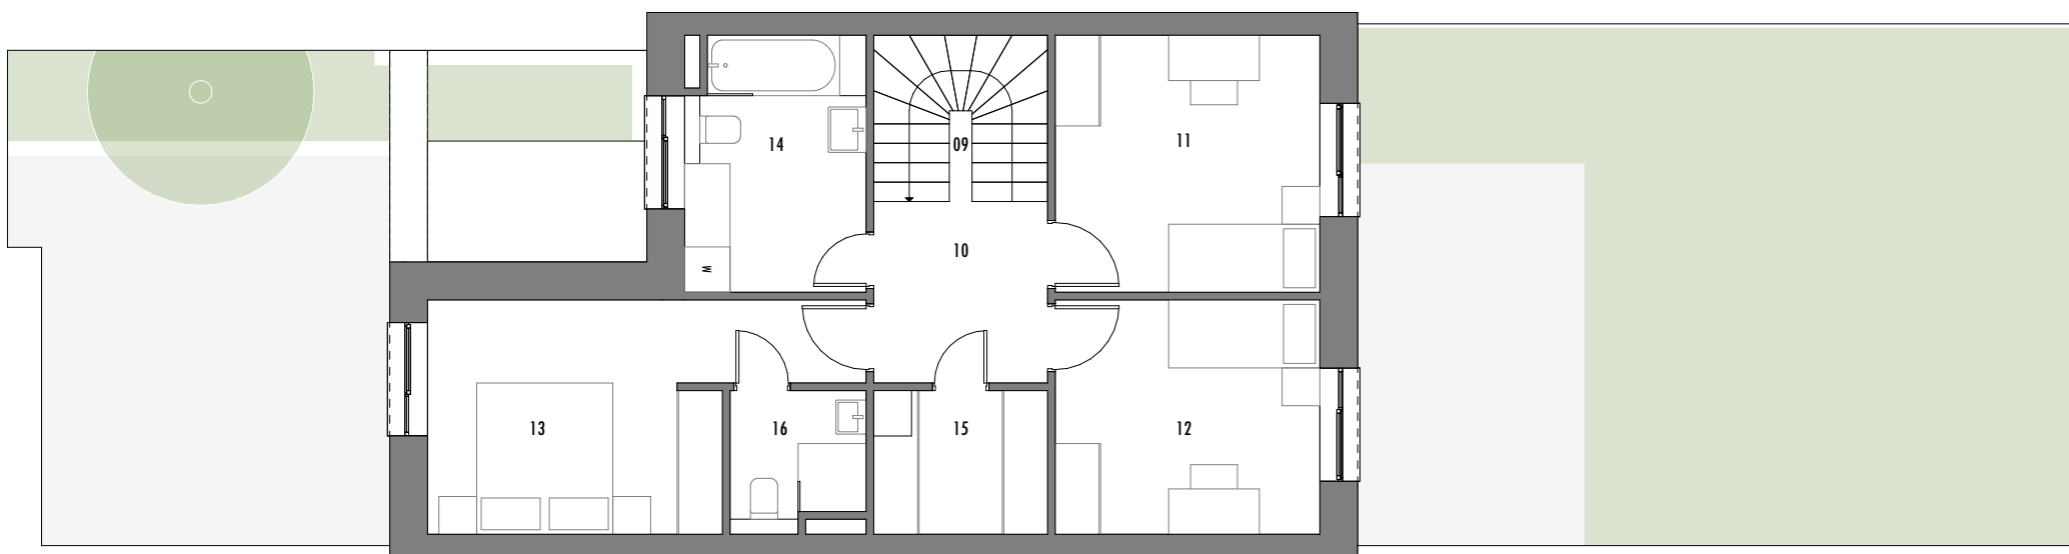

FÖLDSZINT

EMELET

4B-009 LAKÁS - 4 SZOBÁS

01	ELŐSZOBA	4,03
02	WC	1,30
03	GARDRÓB	1,99
04	KAMRA	1,10
05	KONYHA	6,00
06	ÉTKEZŐ	8,75
07	NAPPALI	18,99
08	GARÁZS	17,25
Földszint összesen:		59,41 m²
09	LÉPCSŐ	4,70
10	KÖZLEKEDŐ	5,52
11	HÁLÓ 01	11,99
12	HÁLÓ 02	10,94
13	HÁLÓ 03	14,28
14	FÜRDŐ	8,00
15	GARDROBE	4,44
16	ZUHANYZÓ	3,15
Emelet összesen:		63,02 m²
Lakás összesen:		122,43 m²
	TERASZ	15,15 m ²
	KERT	51,81 m ²
	PARKOLÓ	18,00 m ²