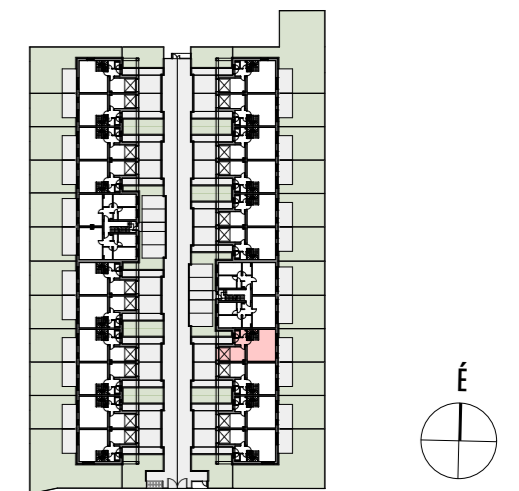

FÖLDSZINT

EMELET

4B-009 LAKÁS - 4 SZOBÁS

01	ELŐSZOBA	4,03
02	WC	1,30
03	GARDRÓB	1,99
04	KAMRA	1,10
05	KONYHA	6,00
06	ÉTKEZŐ	8,75
07	NAPPALI	18,99
08	GARÁZS	17,25
Földszint összesen:		59,41 m²
09	LÉPCSŐ	4,70
10	KÖZLEKEDŐ	5,52
11	HÁLÓ 01	11,99
12	HÁLÓ 02	10,94
13	HÁLÓ 03	14,28
14	FÜRDŐ	8,00
15	GARDROBE	4,44
16	ZUHANYZÓ	3,15
Emelet összesen:		63,02 m²
Lakás összesen:		122,43 m²
	TERASZ	15,15 m ²
	KERT	51,81 m ²
	PARKOLÓ	18,00 m ²