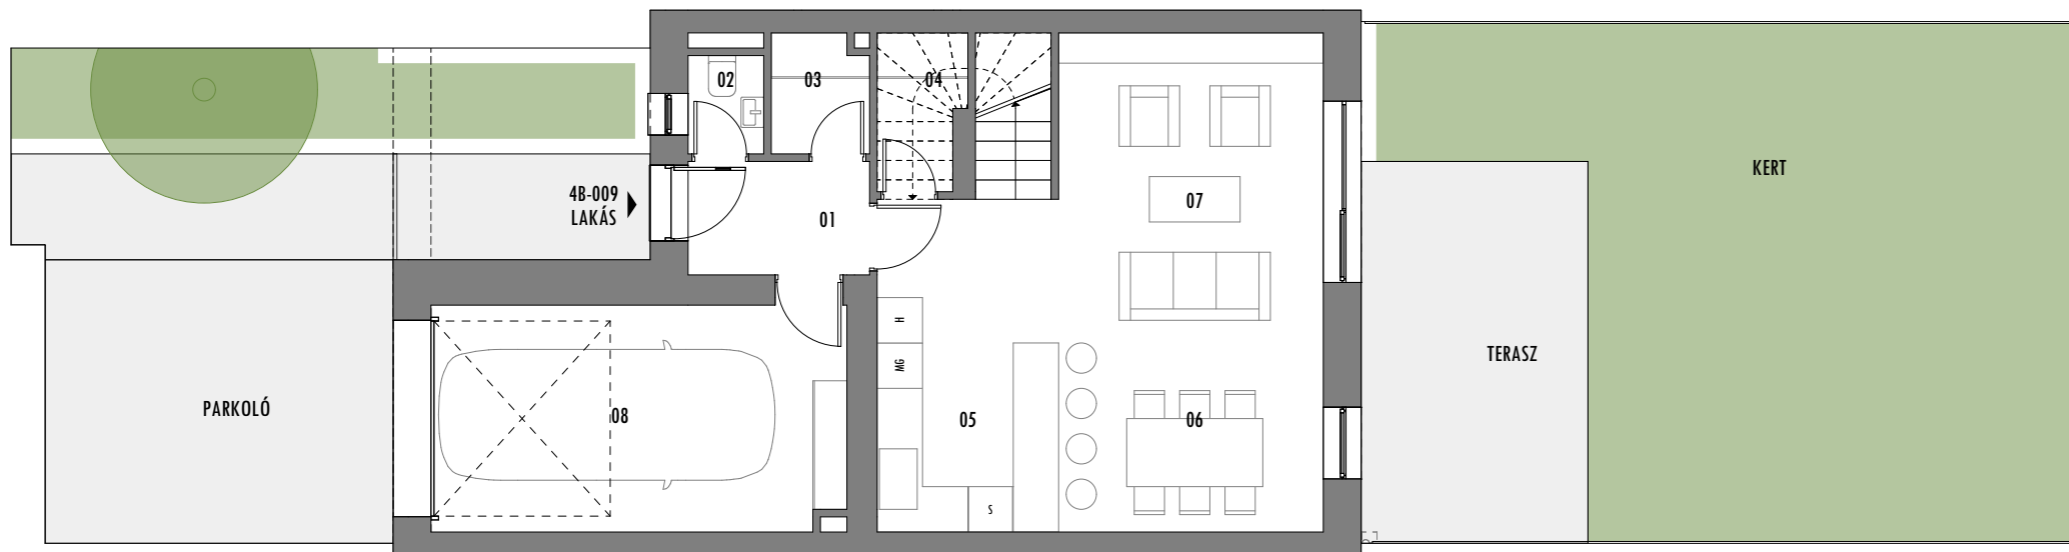

FÖLDSZINT

EMELET

4B-009 LAKÁS - 4 SZOBÁS

01	ELŐSZOBA	4,03
02	WC	1,30
03	GARDRÓB	1,99
04	KAMRA	1,10
05	KONYHA	6,00
06	ÉTKEZŐ	8,75
07	NAPPALI	18,99
08	GARÁZS	17,25
Földszint összesen:		59,41 m²
09	LÉPCSŐ	4,70
10	KÖZLEKEDŐ	5,52
11	HÁLÓ 01	11,99
12	HÁLÓ 02	10,94
13	HÁLÓ 03	14,28
14	FÜRDŐ	8,00
15	GARDROBE	4,44
16	ZUHANYZÓ	3,15
Emelet összesen:		63,02 m²
Lakás összesen:		122,43 m²
	TERASZ	15,15 m ²
	KERT	51,81 m ²
	PARKOLÓ	18,00 m ²

A megadott adatok tájékoztató jellegűek és nem képezik az adásvételi szerződés mellékletét. A bútorok és berendezési tárgyak csak illusztrációk. A helyiségek méretei a tartó- és válaszfalak, pillérek és épületépészeti aknák területét és körítő falaik vakolat nélküli területeit nem tartalmazzák. A kivitelezés során kismértékű méretváltozás lehetséges. A látványterveken nem a standard kialakítás szerinti kiépítettség szerepel.