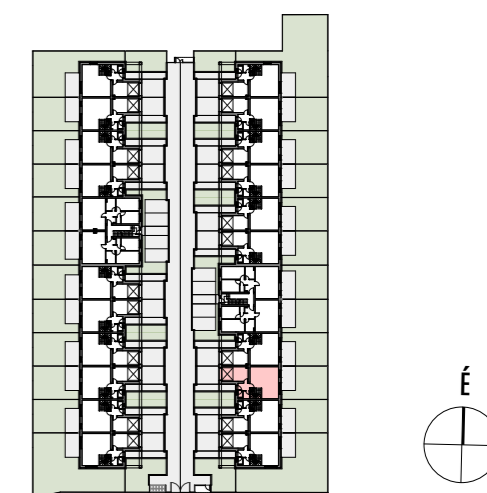

FÖLDSZINT

EMELET

4B-010 LAKÁS - 5 SZOBÁS

01	ELŐSZOBA	4,03
02	WC	1,30
03	GARDRÓB	2,08
04	KAMRA	1,10
05	KONYHA	6,00
06	ÉTKEZŐ	8,75
07	NAPPALI	18,99
08	GARÁZS	17,25
Földszint összesen:		59,50 m²
09	LÉPCSŐ	4,70
10	KÖZLEKEDŐ	8,27
11	HÁLÓ 01	11,99
12	HÁLÓ 02	10,94
13	HÁLÓ 03	10,32
14	HÁLÓ 04	8,16
15	FÜRDŐ	5,69
16	MOSÓKONYHA	3,21
Emelet összesen:		63,28 m²
Lakás összesen:		122,78 m²
	TERASZ	15,15 m ²
	KERT	51,80 m ²
	PARKOLÓ	18,00 m ²

A megadott adatok tájékoztató jellegűek és nem képezik az adásvételi szerződés mellékletét. A bútorok és berendezési tárgyak csak illusztrációk. A helyiségek méretei a tartó- és válaszfalak, pillérek és épületépészeti aknák területét és körítő falaik vakolat nélküli területeit nem tartalmazzák. A kivitelezés során kismértékű méretváltozás lehetséges. A látványterveken nem a standard kialakítás szerinti kiépítettség szerepel.