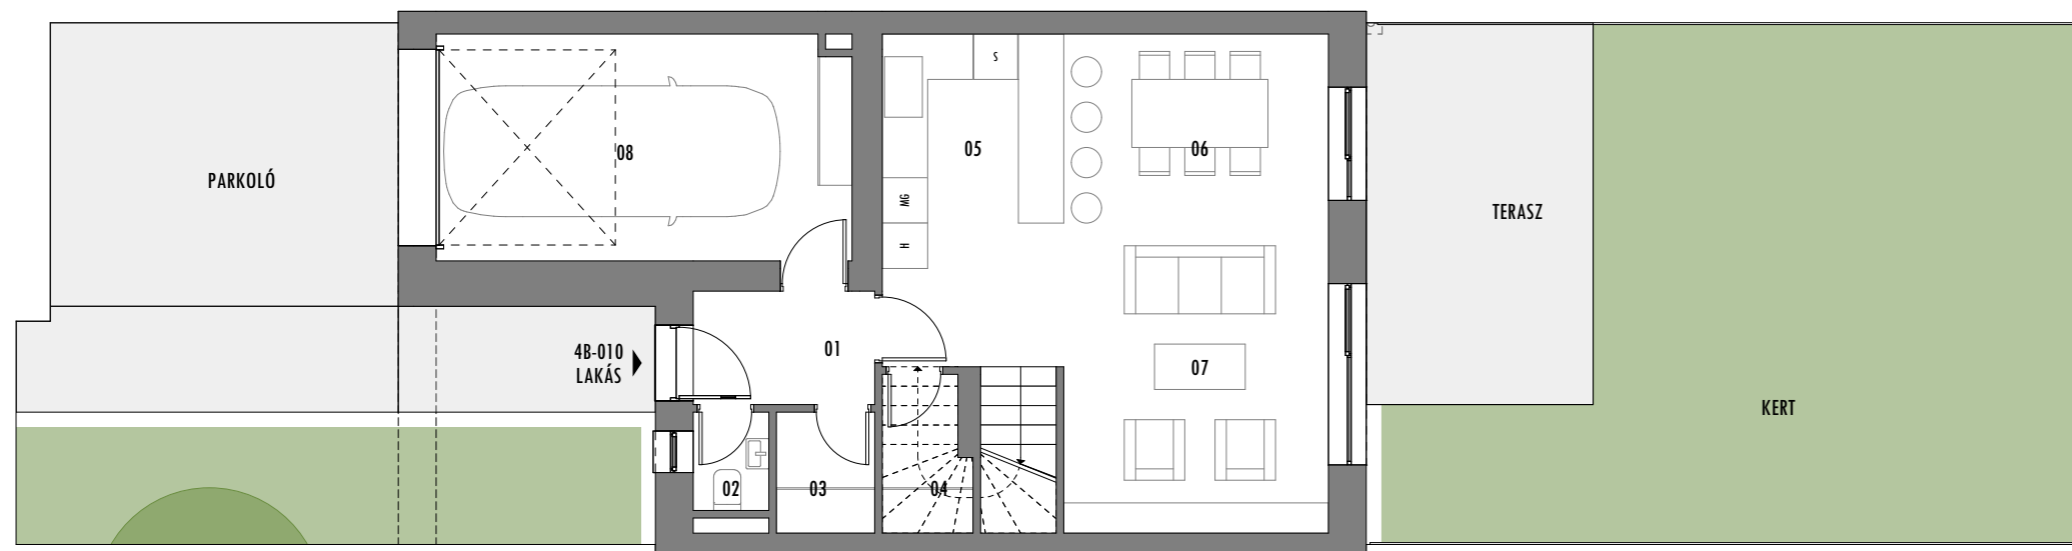

FÖLDSZINT

EMELET

4B-010 LAKÁS - 5 SZOBÁS

01	ELŐSZOBA	4,03
02	WC	1,30
03	GARDRÓB	2,08
04	KAMRA	1,10
05	KONYHA	6,00
06	ÉTKEZŐ	8,75
07	NAPPALI	18,99
08	GARÁZS	17,25
Földszint összesen:		59,50 m²
09	LÉPCSŐ	4,70
10	KÖZLEKEDŐ	8,27
11	HÁLÓ 01	11,99
12	HÁLÓ 02	10,94
13	HÁLÓ 03	10,32
14	HÁLÓ 04	8,16
15	FÜRDŐ	5,69
16	MOSÓKONYHA	3,21
Emelet összesen:		63,28 m²
Lakás összesen:		122,78 m²
	TERASZ	15,15 m ²
	KERT	51,80 m ²
	PARKOLÓ	18,00 m ²

A megadott adatok tájékoztató jellegűek és nem képezik az adásvételi szerződés mellékletét. A bútorok és berendezési tárgyak csak illusztrációk. A helyiségek méretei a tartó- és válaszfalak, pillérek és épületépészeti aknák területét és körítő falaik vakolat nélküli területeit nem tartalmazzák. A kivitelezés során kismértékű méretváltozás lehetséges. A látványterveken nem a standard kialakítás szerinti kiépítettség szerepel.