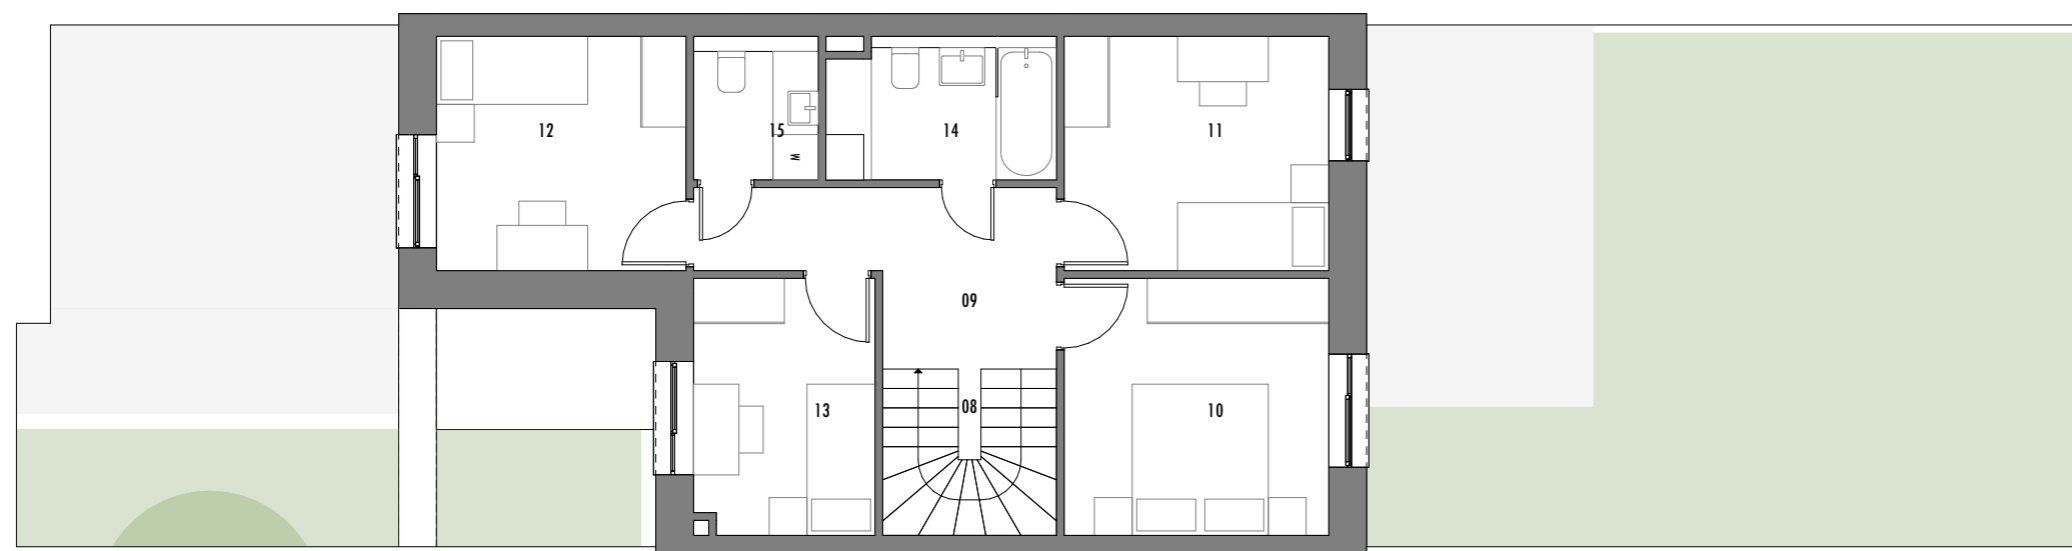

FÖLDSZINT

EMELET

4B-010 LAKÁS - 5 SZOBÁS

01	ELŐSZOBA	4,03
02	WC	1,30
03	GARDRÓB	2,08
04	KAMRA	1,10
05	KONYHA	6,00
06	ÉTKEZŐ	8,75
07	NAPPALI	18,99
08	GARÁZS	17,25
Földszint összesen:		59,50 m²
09	LÉPCSŐ	4,70
10	KÖZLEKEDŐ	8,27
11	HÁLÓ 01	11,99
12	HÁLÓ 02	10,94
13	HÁLÓ 03	10,32
14	HÁLÓ 04	8,16
15	FÜRDŐ	5,69
16	MOSÓKONYHA	3,21
Emelet összesen:		63,28 m²
Lakás összesen:		122,78 m²
	TERASZ	15,15 m ²
	KERT	51,80 m ²
	PARKOLÓ	18,00 m ²