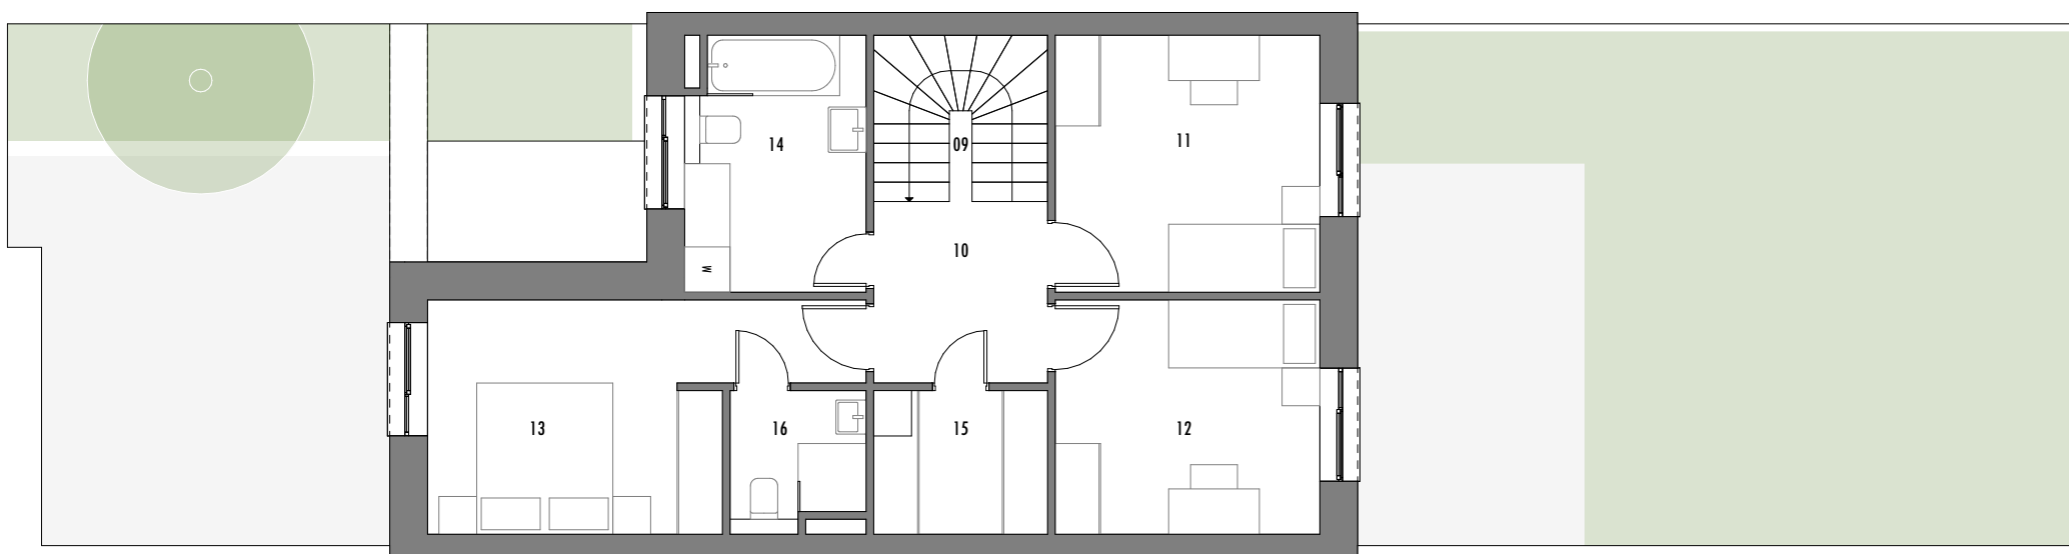

FÖLDSZINT

EMELET

4B-011 LAKÁS - 4 SZOBÁS

01	ELŐSZOBA	4,03
02	WC	1,30
03	GARDRÓB	1,99
04	KAMRA	1,10
05	KONYHA	6,00
06	ÉTKEZŐ	8,75
07	NAPPALI	18,99
08	GARÁZS	17,25
Földszint összesen:		<b>59,41 m<sup>2</sup></b>
09	LÉPCSŐ	4,70
10	KÖZLEKEDŐ	5,52
11	HÁLÓ 01	11,99
12	HÁLÓ 02	10,94
13	HÁLÓ 03	14,28
14	FÜRDŐ	8,00
15	GARDROBE	4,44
16	ZUHANYZÓ	3,15
Emelet összesen:		<b>63,02 m<sup>2</sup></b>
<b>Lakás összesen:</b>		<b>122,43 m<sup>2</sup></b>
	TERASZ	15,15 m <sup>2</sup>
	KERT	51,79 m <sup>2</sup>
	PARKOLÓ	18,00 m <sup>2</sup>