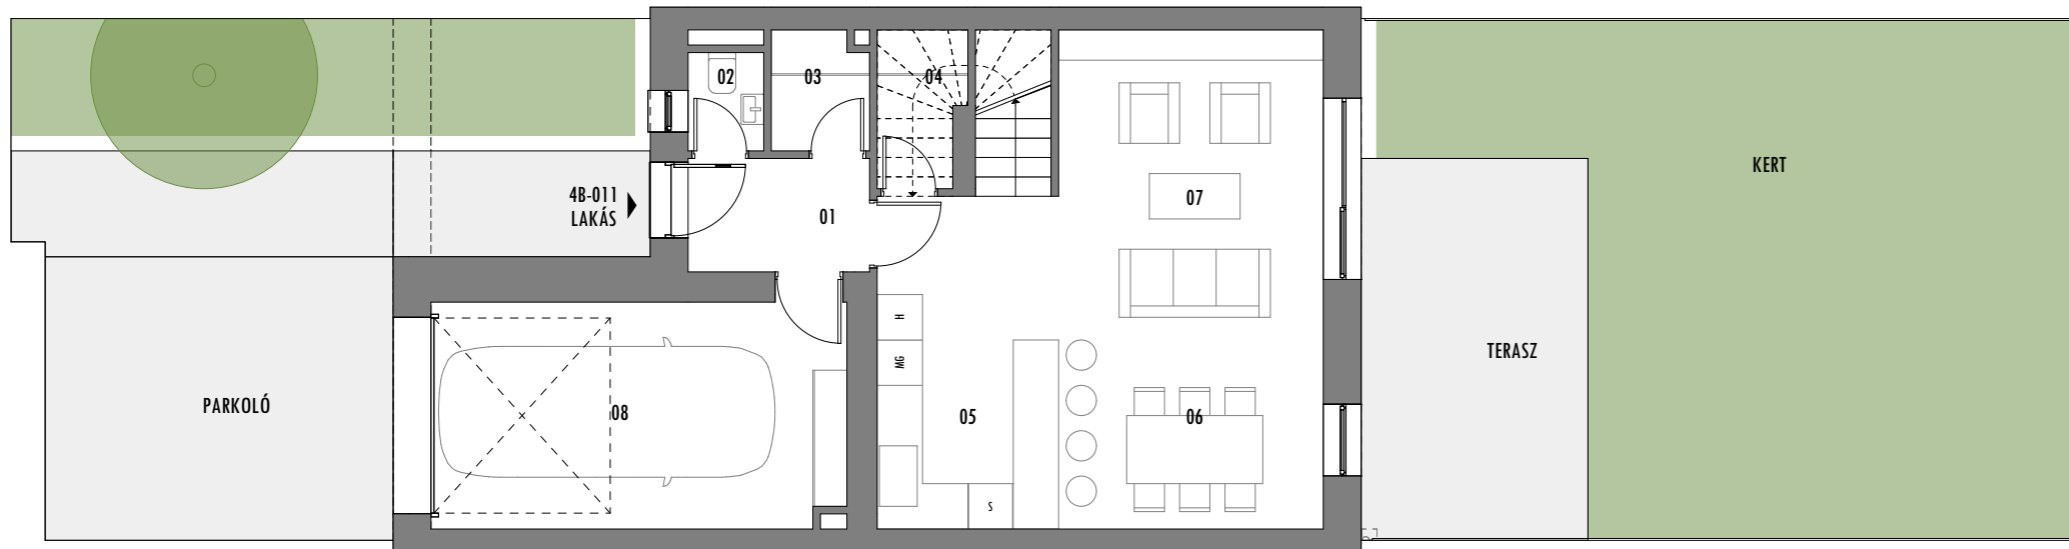

FÖLDSZINT

EMELET

4B-011 LAKÁS - 4 SZOBÁS

01	ELŐSZOBA	4,03
02	WC	1,30
03	GARDRÓB	1,99
04	KAMRA	1,10
05	KONYHA	6,00
06	ÉTKEZŐ	8,75
07	NAPPALI	18,99
08	GARÁZS	17,25
Földszint összesen:		<b>59,41 m<sup>2</sup></b>
09	LÉPCSŐ	4,70
10	KÖZLEKEDŐ	5,52
11	HÁLÓ 01	11,99
12	HÁLÓ 02	10,94
13	HÁLÓ 03	14,28
14	FÜRDŐ	8,00
15	GARDROBE	4,44
16	ZUHANYZÓ	3,15
Emelet összesen:		<b>63,02 m<sup>2</sup></b>
<b>Lakás összesen:</b>		<b>122,43 m<sup>2</sup></b>
	TERASZ	15,15 m <sup>2</sup>
	KERT	51,79 m <sup>2</sup>
	PARKOLÓ	18,00 m <sup>2</sup>

A megadott adatok tájékoztató jellegűek és nem képezik az adásvételi szerződés mellékletét. A bútorok és berendezési tárgyak csak illusztrációk. A helyiségek méretei a tartó- és válaszfalak, pillérek és épületépészeti aknák területét és körítő falaik vakolat nélküli területeit nem tartalmazzák. A kivitelezés során kismértékű méretváltozás lehetséges. A látványterveken nem a standard kialakítás szerinti kiépítettség szerepel.