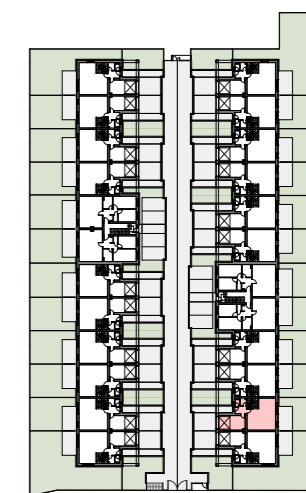

FÖLDSZINT

EMELET

4B-011 LAKÁS - 4 SZOBÁS

01	ELŐSZOBA	4,03
02	WC	1,30
03	GARDRÓB	1,99
04	KAMRA	1,10
05	KONYHA	6,00
06	ÉTKEZŐ	8,75
07	NAPPALI	18,99
08	GARÁZS	17,25
Földszint összesen:		<b>59,41 m<sup>2</sup></b>
09	LÉPCSŐ	4,70
10	KÖZLEKEDŐ	5,52
11	HÁLÓ 01	11,99
12	HÁLÓ 02	10,94
13	HÁLÓ 03	14,28
14	FÜRDŐ	8,00
15	GARDROBE	4,44
16	ZUHANYZÓ	3,15
Emelet összesen:		<b>63,02 m<sup>2</sup></b>
<b>Lakás összesen:</b>		<b>122,43 m<sup>2</sup></b>
	TERASZ	15,15 m <sup>2</sup>
	KERT	51,79 m <sup>2</sup>
	PARKOLÓ	18,00 m <sup>2</sup>

A megadott adatok tájékoztató jellegűek és nem képezik az adásvételi szerződés mellékletét. A bútorok és berendezési tárgyak csak illusztrációk. A helyiségek méretei a tartó- és válaszfalak, pillérek és épületépészeti aknák területét és körítő falaik vakolat nélküli területeit nem tartalmazzák. A kivitelezés során kismértékű méretváltozás lehetséges. A látványterveken nem a standard kialakítás szerinti kiépítettség szerepel.