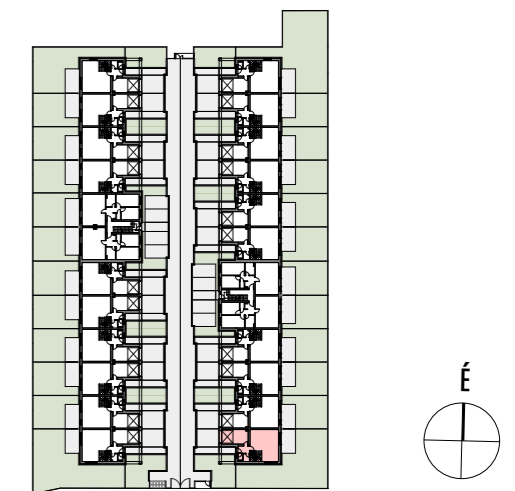

FÖLDSZINT

EMELET

4B-012 LAKÁS - 5 SZOBÁS

01	ELŐSZOBA	4,03
02	WC	1,30
03	GARDRÓB	2,08
04	KAMRA	1,10
05	KONYHA	6,00
06	ÉTKEZŐ	8,75
07	NAPPALI	18,99
08	GARÁZS	17,25
Földszint összesen:		59,50 m²
09	LÉPCSŐ	4,70
10	KÖZLEKEDŐ	8,27
11	HÁLÓ 01	11,99
12	HÁLÓ 02	10,94
13	HÁLÓ 03	10,32
14	HÁLÓ 04	8,16
15	FÜRDŐ	5,69
16	MOSÓKONYHA	3,21
Emelet összesen:		63,28 m²
Lakás összesen:		122,78 m²
	TERASZ	15,15 m ²
	KERT	150,18 m ²
	PARKOLÓ	18,00 m ²

A megadott adatok tájékoztató jellegűek és nem képezik az adásvételi szerződés mellékletét. A bútorok és berendezési tárgyak csak illusztrációk. A helyiségek méretei a tartó- és válaszfalak, pillérek és épületépészeti aknák területét és körítő falaik vakolat nélküli területeit nem tartalmazzák. A kivitelezés során kismértékű méretváltozás lehetséges. A látványterveken nem a standard kialakítás szerinti kiépítettség szerepel.