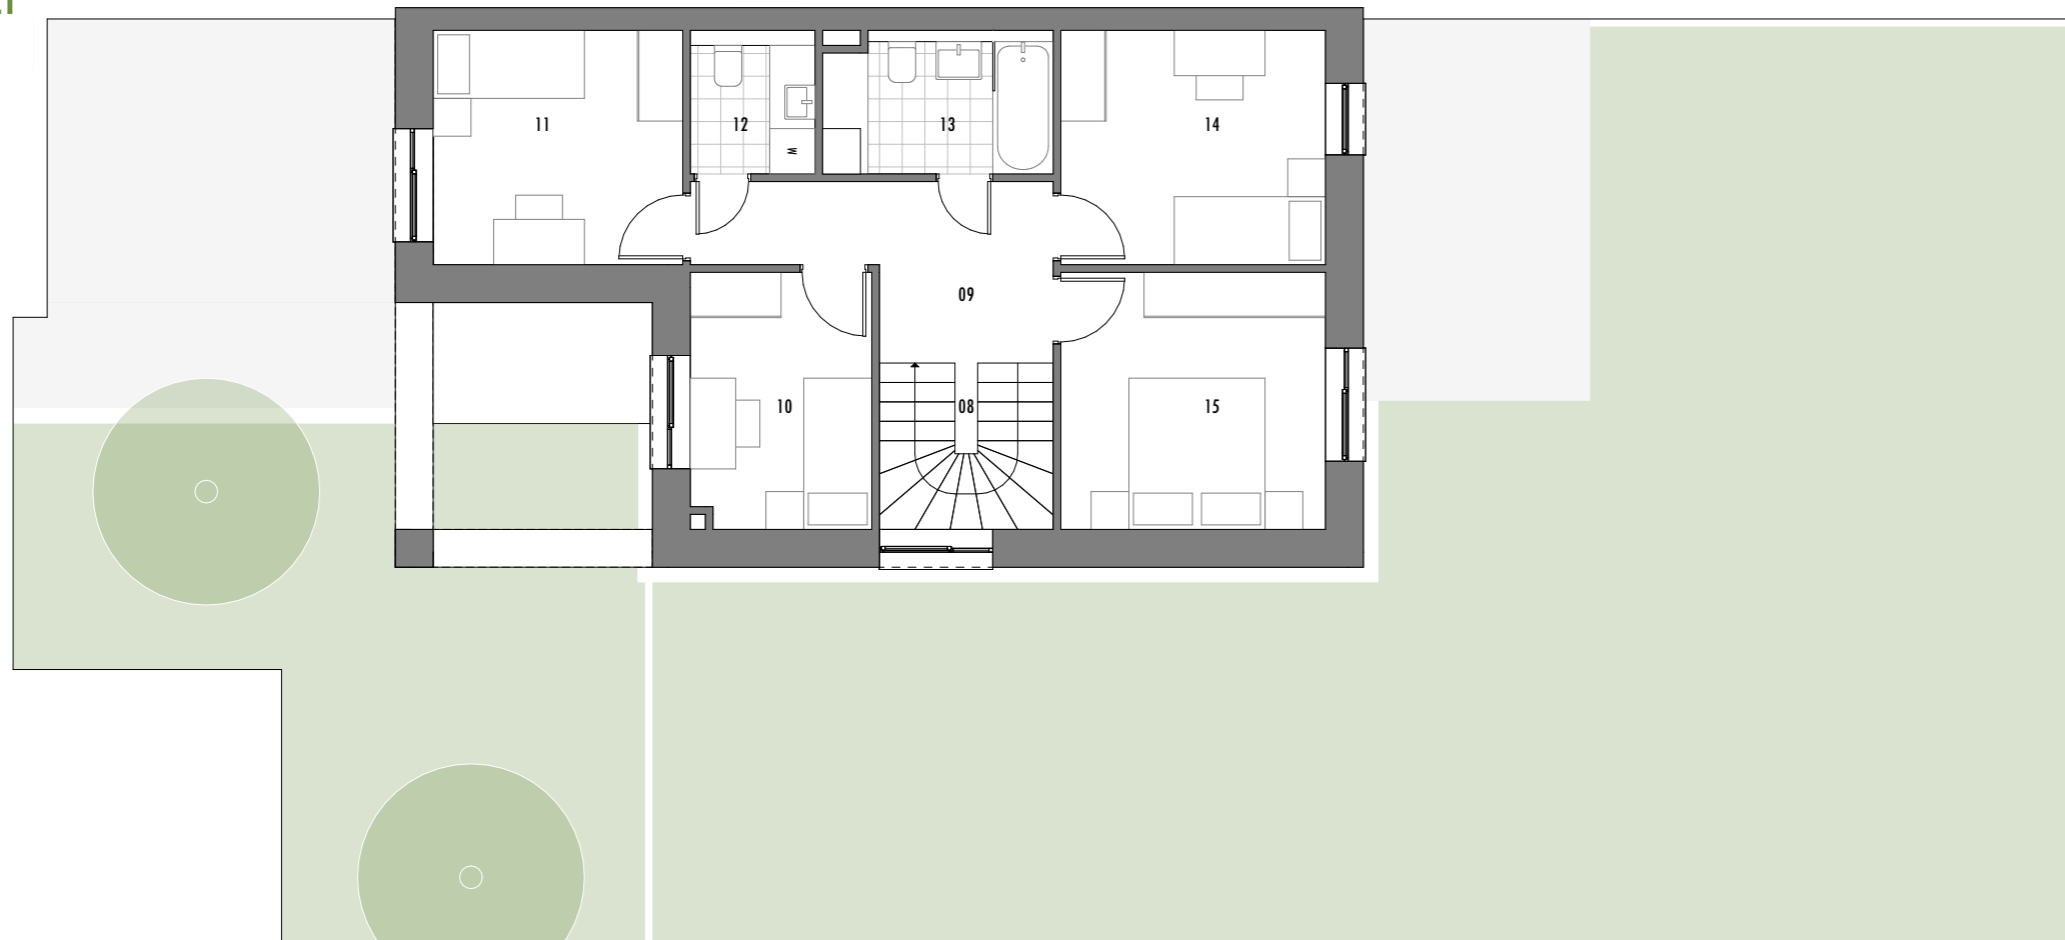

FÖLDSZINT

EMELET

4B-012 LAKÁS - 5 SZOBÁS

01	ELŐSZOBA	4,03
02	WC	1,30
03	GARDRÓB	2,08
04	KAMRA	1,10
05	KONYHA	6,00
06	ÉTKEZŐ	8,75
07	NAPPALI	18,99
08	GARÁZS	17,25
Földszint összesen:		59,50 m²
09	LÉPCSŐ	4,70
10	KÖZLEKEDŐ	8,27
11	HÁLÓ 01	11,99
12	HÁLÓ 02	10,94
13	HÁLÓ 03	10,32
14	HÁLÓ 04	8,16
15	FÜRDŐ	5,69
16	MOSÓKONYHA	3,21
Emelet összesen:		63,28 m²
Lakás összesen:		122,78 m²
	TERASZ	15,15 m ²
	KERT	150,18 m ²
	PARKOLÓ	18,00 m ²

A megadott adatok tájékoztató jellegűek és nem képezik az adásvételi szerződés mellékletét. A bútorok és berendezési tárgyak csak illusztrációk. A helyiségek méretei a tartó- és válaszfalak, pillérek és épületépészeti aknák területét és körítő falaik vakolat nélküli területeit nem tartalmazzák. A kivitelezés során kismértékű méretváltozás lehetséges. A látványterveken nem a standard kialakítás szerinti kiépítettség szerepel.