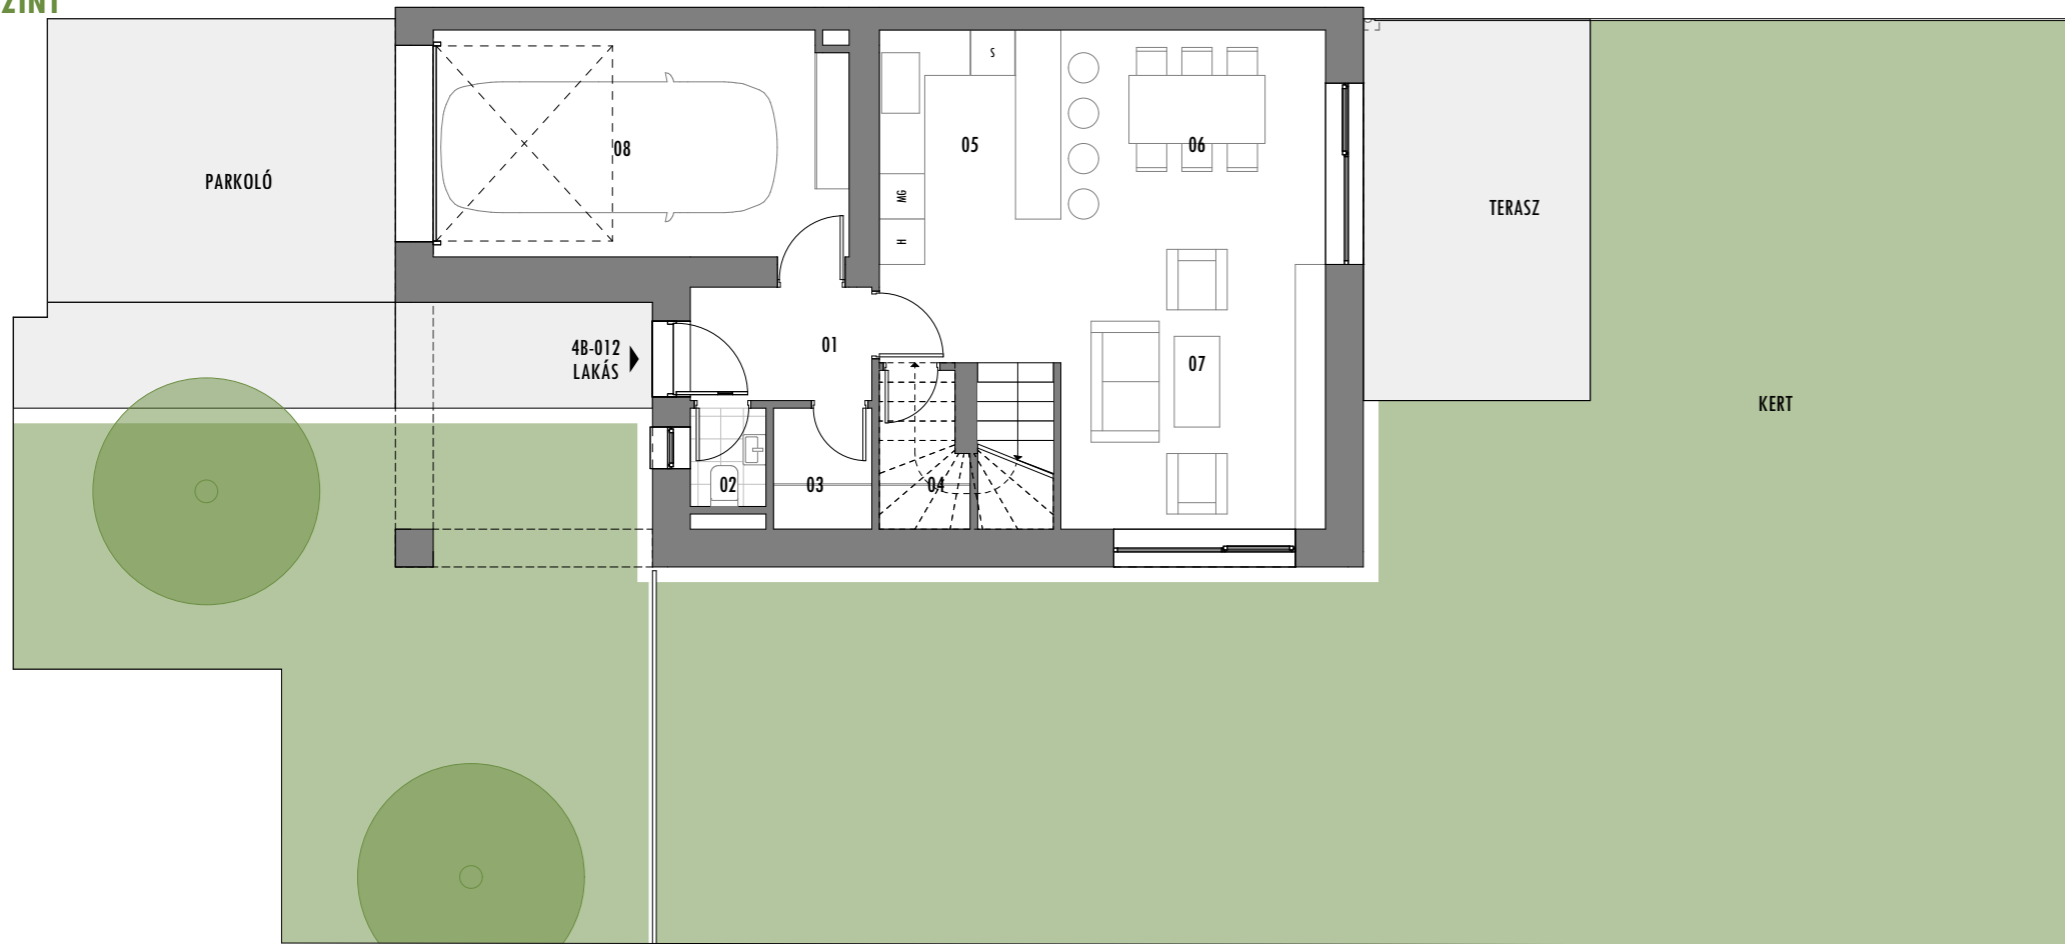

FÖLDSZINT

EMELET

4B-012 LAKÁS - 5 SZOBÁS

01	ELŐSZOBA	4,03
02	WC	1,30
03	GARDRÓB	2,08
04	KAMRA	1,10
05	KONYHA	6,00
06	ÉTKEZŐ	8,75
07	NAPPALI	18,99
08	GARÁZS	17,25
Földszint összesen:		59,50 m²
09	LÉPCSŐ	4,70
10	KÖZLEKEDŐ	8,27
11	HÁLÓ 01	11,99
12	HÁLÓ 02	10,94
13	HÁLÓ 03	10,32
14	HÁLÓ 04	8,16
15	FÜRDŐ	5,69
16	MOSÓKONYHA	3,21
Emelet összesen:		63,28 m²
Lakás összesen:		122,78 m²
	TERASZ	15,15 m ²
	KERT	150,18 m ²
	PARKOLÓ	18,00 m ²

A megadott adatok tájékoztató jellegűek és nem képezik az adásvételi szerződés mellékletét. A bútorok és berendezési tárgyak csak illusztrációk. A helyiségek méretei a tartó- és válaszfalak, pillérek és épületépészeti aknák területét és körítő falaik vakolat nélküli területeit nem tartalmazzák. A kivitelezés során kismértékű méretváltozás lehetséges. A látványterveken nem a standard kialakítás szerinti kiépítettség szerepel.