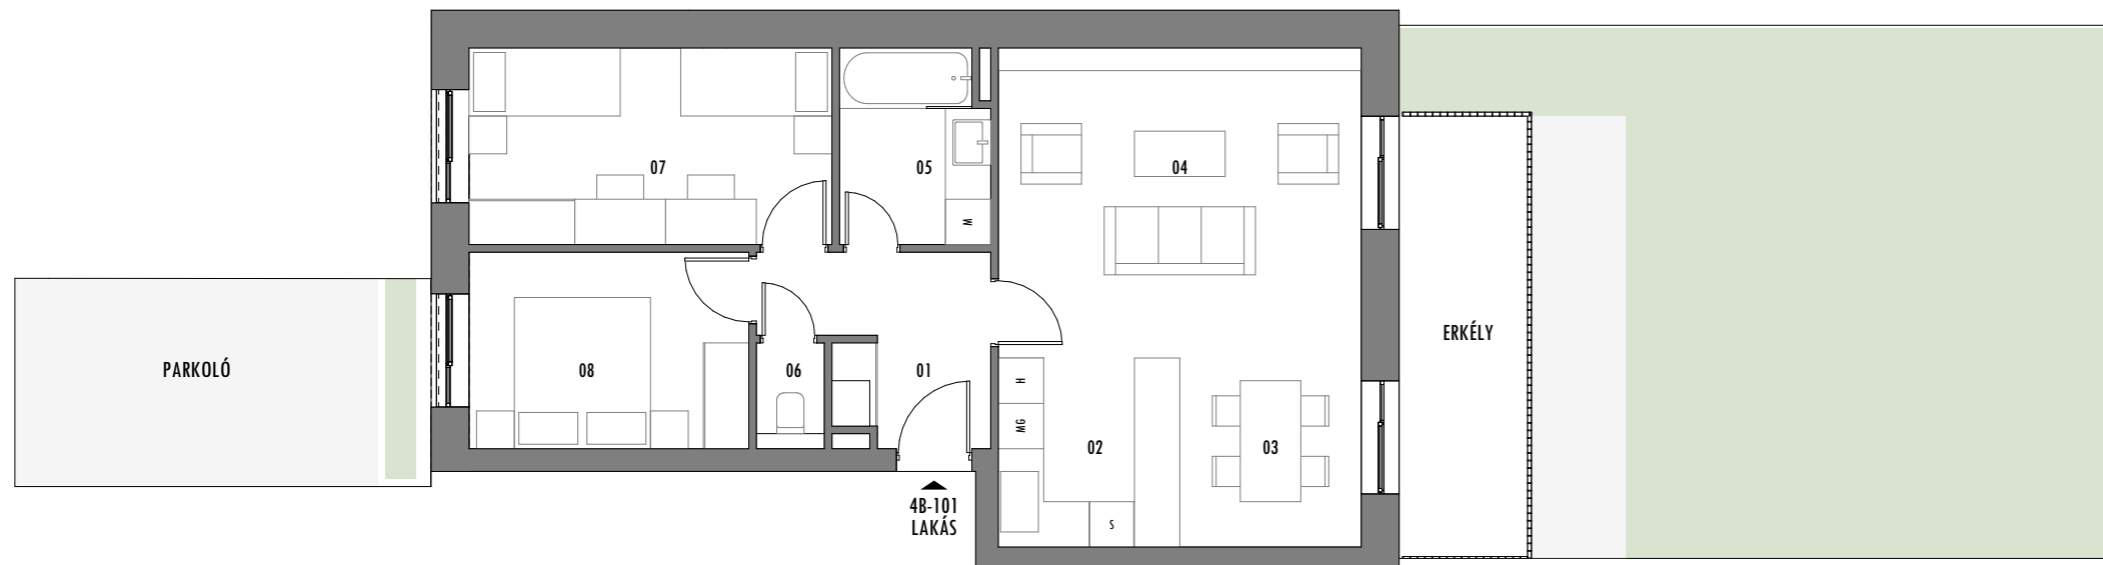

4B-101 LAKÁS - 3 SZOBÁS

01	ELŐSZOBA	6,30
02	KONYHA	5,82
03	ÉTKEZŐ	6,00
04	NAPPALI	19,77
05	FÜRDŐ	5,08
06	WC	1,34
07	HÁLÓ 01	12,57
08	HÁLÓ 02	9,71
Lakás összesen:		66,59 m²
	ERKÉLY	9,95 m ²
	PARKOLÓ	13,75 m ²